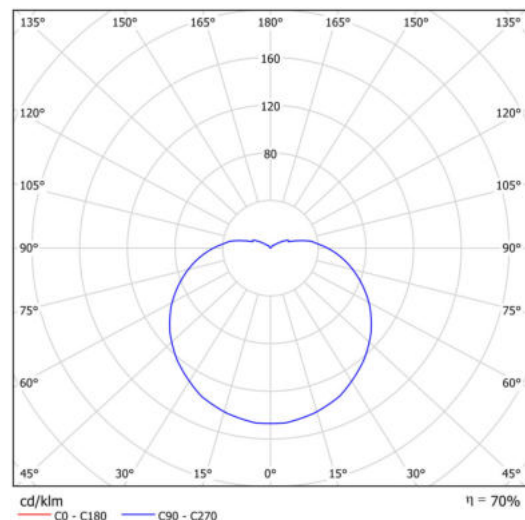

Světelné

Fotobiologická bezpečnost svítidla dle EN 62471 (Blue light hazard)	Risk group 0

Eulum data pro výpočtové programy jsou k dispozici na www.osmont.cz.