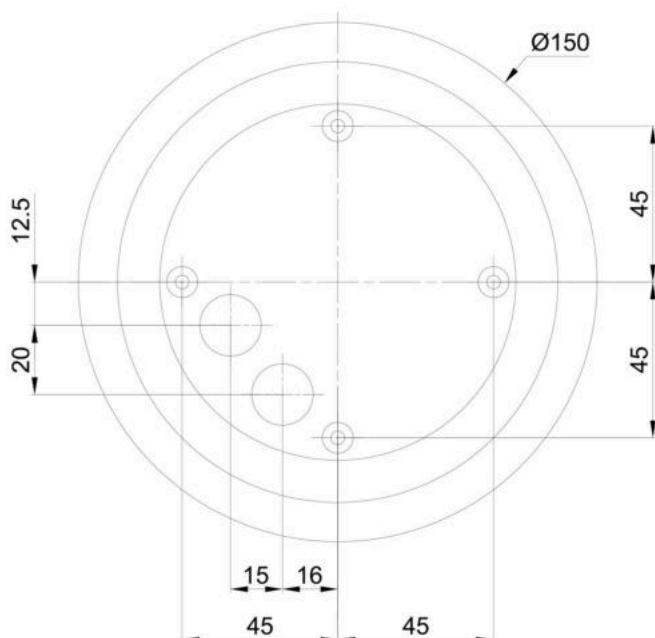

TECHNICKÝ LIST

Logistické

EAN	8591728086060
Počet kartonů	1 ks
Balení 1 šířka	0.31 m
Balení 1 délka	0.31 m
Balení 1 výška	0.31 m
Záruka*	60 měsíců

*U akumulátorů je poskytována záruka v délce 12 měsíců od data prodeje.

Montážní rozměry:

Doplňkový sortiment:

Podstavec pro povrchovou montáž

Kód produktu	Název	Barva	Obrázek	Rozkres
33521	BD1/BP B	bílá Ral9003		

Stínidlo

Kód produktu	Název	Barva	Obrázek	Rozkres
20094	194	bílá		