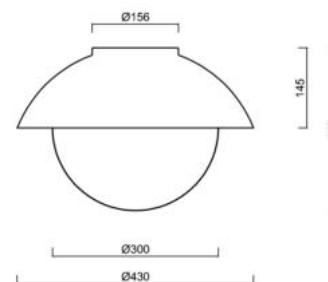

Technické

Typy svítidel	Klasické on/off
Typ montáže	přisazené
Materiál základny	ocel
Materiál stínidla	třívrstvé sklo TRIPLEX OPÁL
Barva základny	terakota Ral2013
Barva stínidla	bílá
Držení stínidla	bajonet
Umístění montáže	strop/stěna
Šířka	430 mm
Délka	430 mm
Výška	295 mm
Průměr	ø 430 mm
Montážní otvor	4xø5mm
Kabelový vstup	2xø16mm
Rázová pevnost	IK01
Provozní teplota	od -20°C do +30°C