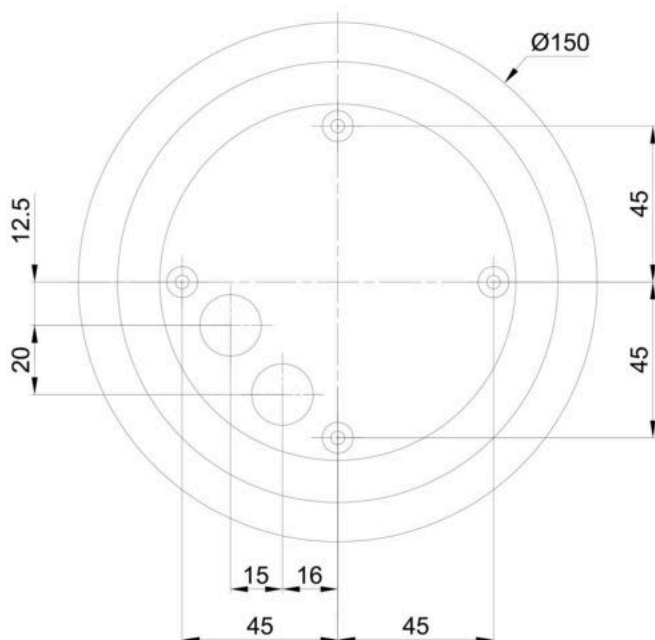

LUKIDA 3

IN-12BD1/196 KP 0**

WWW.OSMONT.CZ

TECHNICKÝ LIST

Logistické

EAN	8591728086114
Počet kartonů	2 ks
Balení 1 šířka	0.41 m
Balení 1 délka	0.41 m
Balení 1 výška	0.41 m
Záruka*	60 měsíců

*U akumulátorů je poskytována záruka v délce 12 měsíců od data prodeje.

Montážní rozměry:

Doplňkový sortiment:

Podstavec pro povrchovou montáž

Kód produktu	Název	Barva	Obrázek	Rozkres
33521	BD1/BP B	bílá Ral9003		

Stínidlo

Kód produktu	Název	Barva	Obrázek	Rozkres
20095	196	bílá		