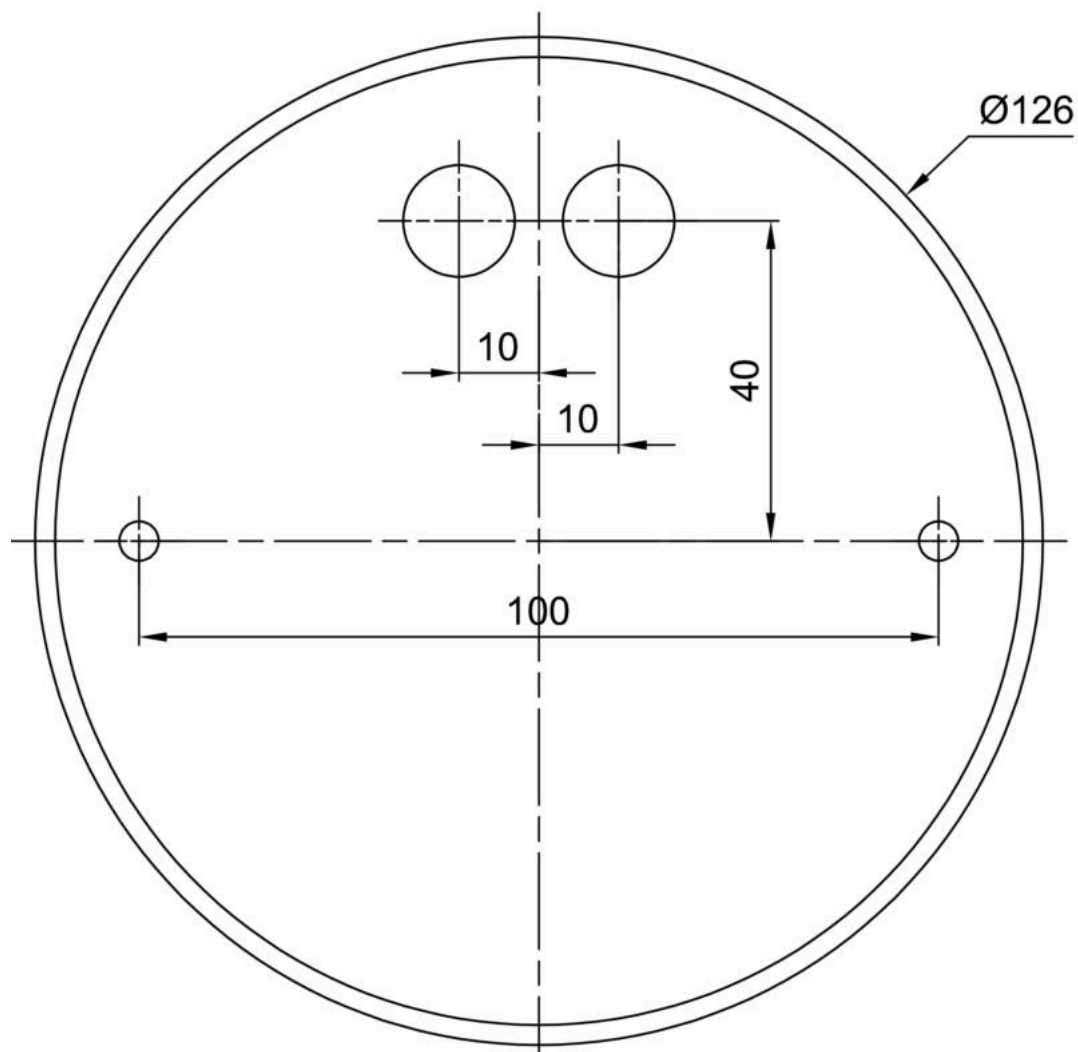

Technická data

Typy svítidel	Klasické on/off
Typ montáže	závěsné - kabel textilní
Materiál základny	ocel
Materiál stínidla	třívrstvé sklo TRIPLEX OPÁL
Barva základny	Olivová Ral6011
Barva stínidla	bílá
Držení stínidla	bajonet
Umístění montáže	strop
Šířka	565 mm
Délka	565 mm
Výška	400 mm
Průměr	ø 565 mm
Délka závěsu	1000 mm
Montážní otvor	není
Kabelový vstup	není
Rázová pevnost	IK01
Provozní teplota	od -20°C do +30°C

Elektrická data

Příkon	40 W
Stupeň krytí	IP40
Objímka	E27
Svorkovnice	není

Světelná data

Fotobiologická bezpečnost svítidla dle EN 62471 (Blue light hazard)	Risk group 0
---	--------------

Eulum data pro výpočtové programy jsou k dispozici na www.osmont.cz.

Montážní rozměry:

Doplňkový sortiment:

Stínidlo

Kód produktu	Název	Barva	Obrázek	Rozkres
20040	096	bílá		