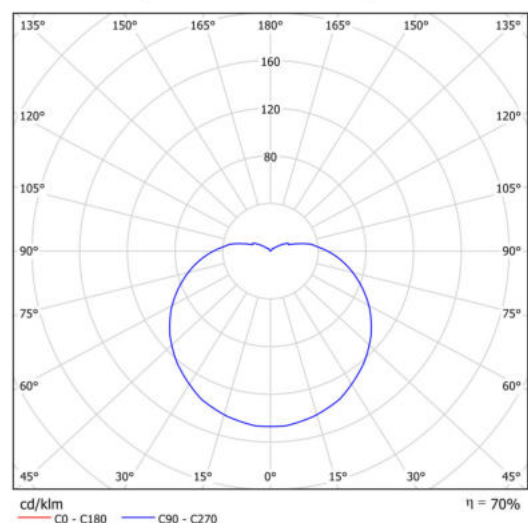

Technická data

Typy svítidel	Klasické on/off
Typ montáže	závěsné - kabel textilní
Materiál základny	ocel
Materiál stínidla	třívrstvé sklo TRIPLEX OPÁL
Barva základny	Olivová Ral6011
Barva stínidla	bílá
Držení stínidla	bajonet
Umístění montáže	strop
Šířka	565 mm
Délka	565 mm
Výška	400 mm
Průměr	ø 565 mm
Délka závěsu	1000 mm
Montážní otvor	není
Kabelový vstup	není
Rázová pevnost	IK01
Provozní teplota	od -20°C do +30°C

Elektrická data

Příkon	40 W
Stupeň krytí	IP40
Objímka	E27
Svorkovnice	není

Světelná data

Fotobiologická bezpečnost svítidla dle EN 62471 (Blue light hazard)	Risk group 0
---	--------------

Eulum data pro výpočtové programy jsou k dispozici na www.osmont.cz.