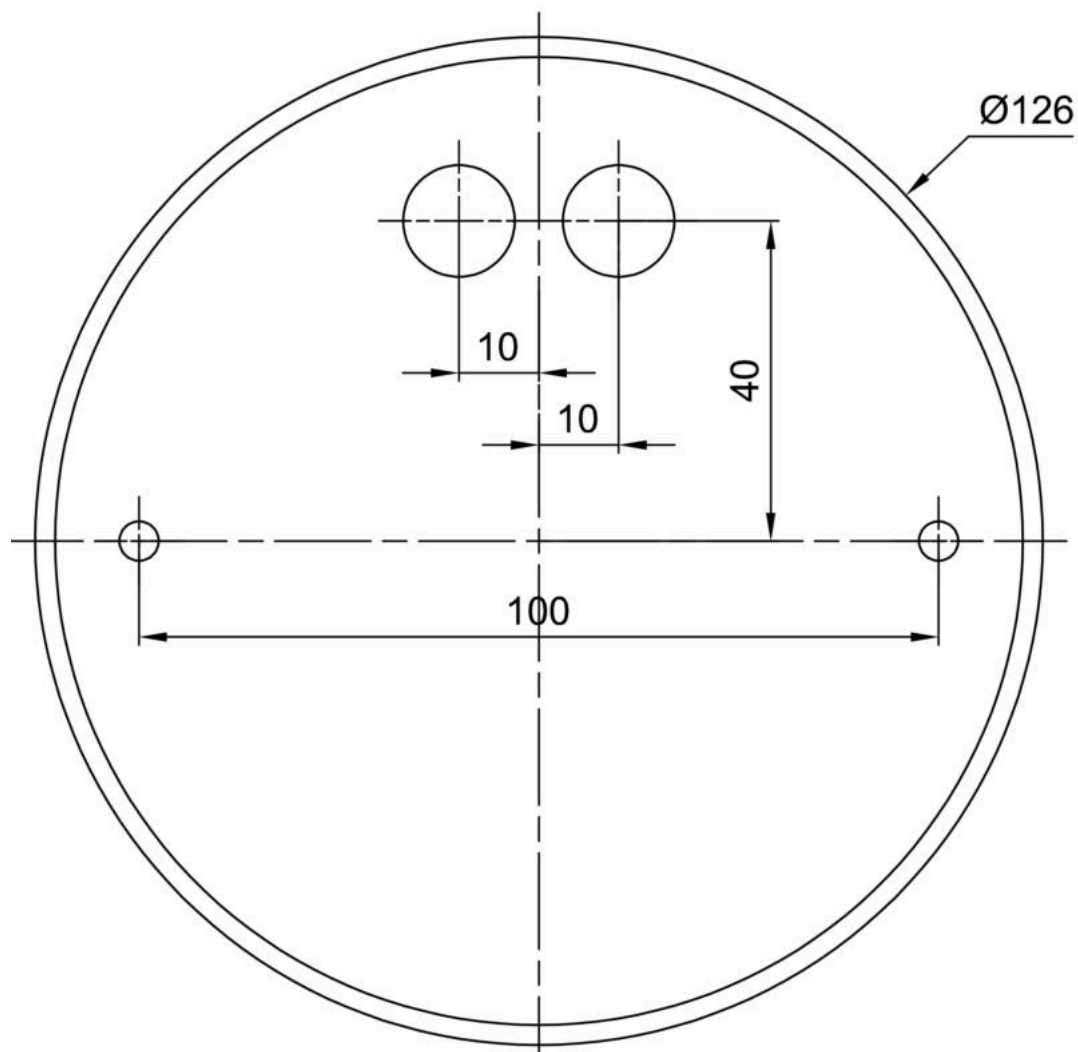

Technická data

Typy svítidel	Klasické on/off
Typ montáže	závěsné - kabel textilní
Materiál základny	ocel
Materiál stínidla	třívrstvé sklo TRIPLEX OPÁL
Barva základny	bílá Ral9003
Barva stínidla	bílá
Držení stínidla	bajonet
Umístění montáže	strop
Šířka	565 mm
Délka	565 mm
Výška	400 mm
Průměr	ø 565 mm
Délka závěsu	1000 mm
Montážní otvor	není
Kabelový vstup	není
Rázová pevnost	IK01
Provozní teplota	od -20°C do +30°C

Elektrická data

Příkon	40 W
Stupeň krytí	IP40
Objímka	E27
Svorkovnice	není

Světelná data

Fotobiologická bezpečnost svítidla dle EN 62471 (Blue light hazard)	Risk group 0
---	--------------

Eulum data pro výpočtové programy jsou k dispozici na www.osmont.cz.

Montážní rozměry:

Doplňkový sortiment:

Stínidlo

Kód produktu	Název	Barva	Obrázek	Rozkres
20040	096	bílá		