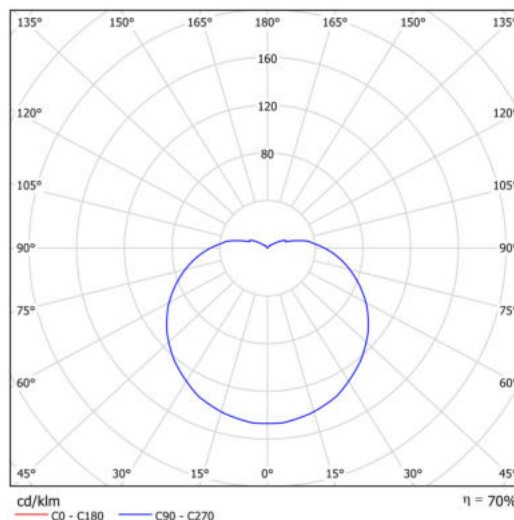

Technická data

Typy svítidel	Klasické on/off
Typ montáže	závěsné - kabel textilní
Materiál základny	ocel
Materiál stínidla	třívrstvé sklo TRIPLEX OPÁL
Barva základny	bílá Ral9003
Barva stínidla	bílá
Držení stínidla	bajonet
Umístění montáže	strop
Šířka	565 mm
Délka	565 mm
Výška	400 mm
Průměr	ø 565 mm
Délka závěsu	1000 mm
Montážní otvor	není
Kabelový vstup	není
Rázová pevnost	IK01
Provozní teplota	od -20°C do +30°C

Elektrická data

Příkon	40 W
Stupeň krytí	IP40
Objímka	E27
Svorkovnice	není

Světelná data

Fotobiologická bezpečnost svítidla dle EN 62471 (Blue light hazard)	Risk group 0
---	--------------

Eulum data pro výpočtové programy jsou k dispozici na www.osmont.cz.

Montážní rozměry:

Doplňkový sortiment:

Stínidlo

Kód produktu	Název	Barva	Obrázek	Rozkres
20040	096	bílá		