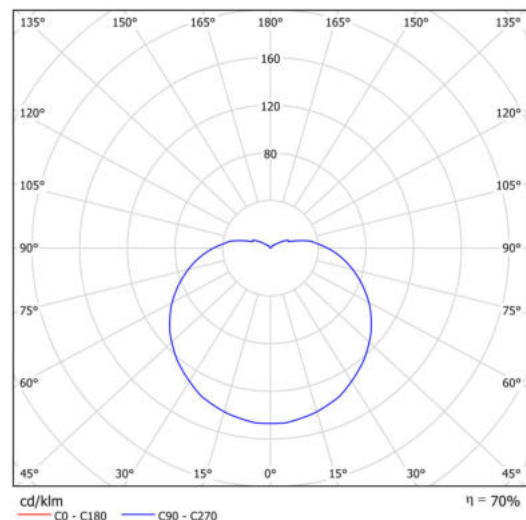

LUKIDA ST2

Kód produktu: LUK40015

Typ: ZST/094/L100 KP GB*

Krátký popis svítidla: Pískově zlaté závěsné žárovkové svítidlo ON/OFF s dekorativním límcem a skleněné stínidlo TRIPLEX OPÁL. Textilní kabelový závěs s vnitřním nosným lankem o délce 100 cm.

Technická data

Typy svítidel	Klasické on/off
Typ montáže	závěsné - kabel textilní
Materiál základny	ocel
Materiál stínidla	třívrstvé sklo TRIPLEX OPÁL
Barva základny	Golden Beach RAL1015
Barva stínidla	bílá
Držení stínidla	bajonet
Umístění montáže	strop
Šířka	430 mm
Délka	430 mm
Výška	300 mm
Průměr	ø 430 mm
Délka závěsu	1000 mm
Montážní otvor	není
Kabelový vstup	není
Rázová pevnost	IK01
Provozní teplota	od -20°C do +30°C

Elektrická data

Příkon	25 W
Stupeň krytí	IP40
Objímka	E27
Svorkovnice	není

Světelná data

Fotobiologická bezpečnost svítidla dle EN 62471 (Blue light hazard)	Risk group 0

Eulum data pro výpočtové programy jsou k dispozici na www.osmont.cz.