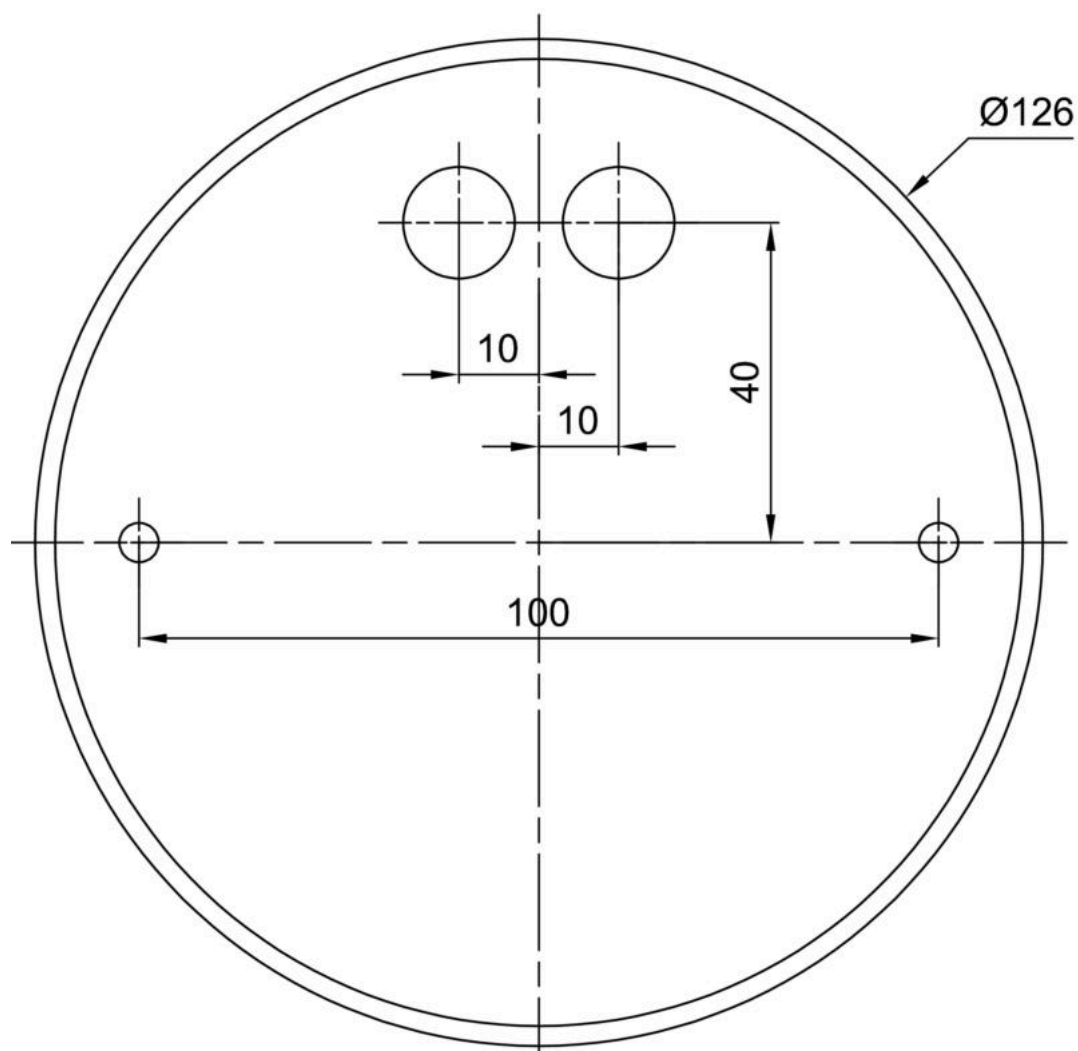

Logistická data

EAN	8591728086169
Hmotnost NTT0	5 Kg
Hmotnost BTTO	5.4 Kg
Počet kartonů	2 ks
Objem balení	0.082 m³
Balení 1 šířka	0.47 m
Balení 1 délka	0.46 m
Balení 1 výška	0.23 m
Záruka*	60 měsíců

*U akumulátorů je poskytována záruka v délce 12 měsíců od data prodeje.

Montážní rozměry: