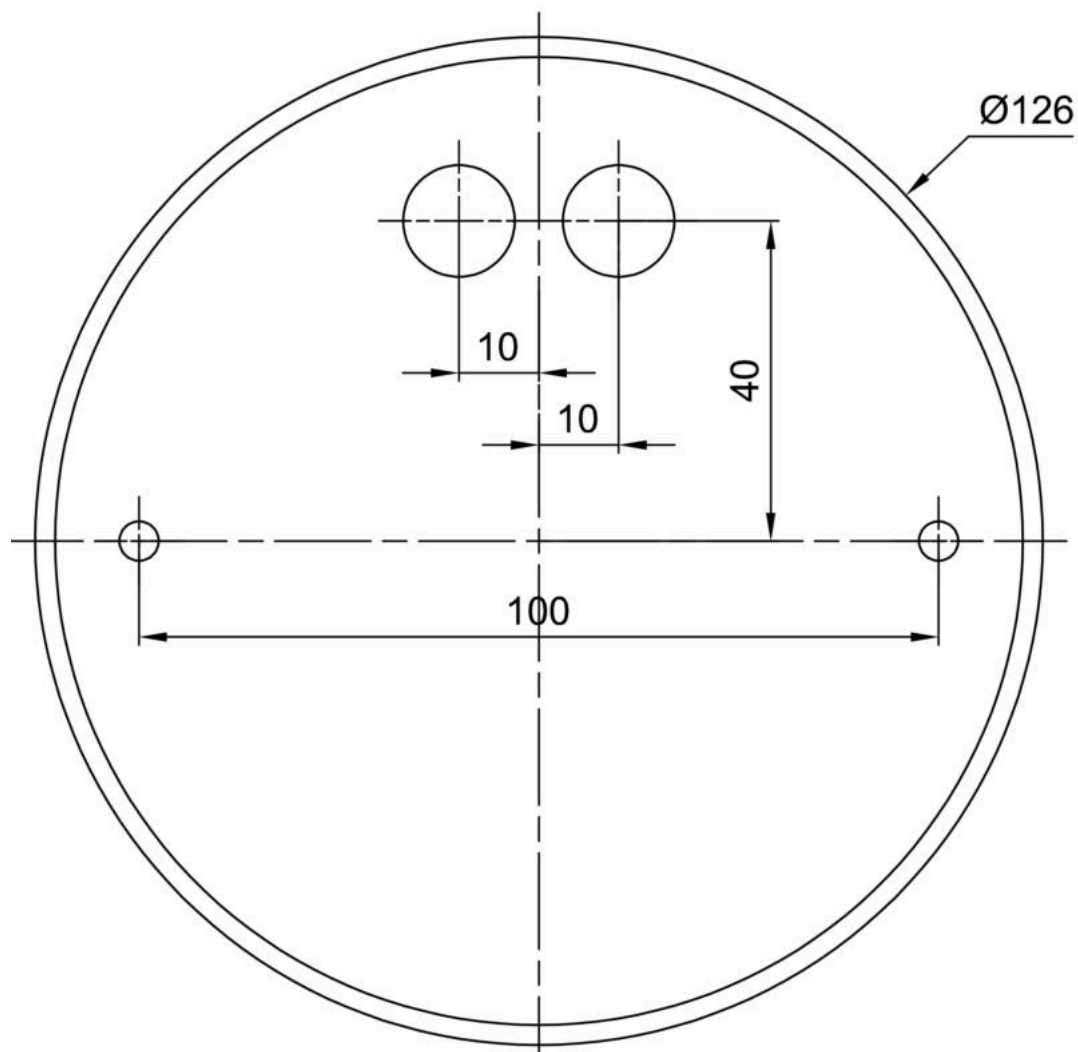

Technická data

Typy svítidel	Klasické on/off
Typ montáže	závěsné - kabel textilní
Materiál základny	ocel
Materiál stínidla	třívrstvé sklo TRIPLEX OPÁL
Barva základny	šedá Ral7040
Barva stínidla	bílá
Držení stínidla	bajonet
Umístění montáže	strop
Šířka	565 mm
Délka	565 mm
Výška	400 mm
Průměr	ø 565 mm
Délka závěsu	1000 mm
Montážní otvor	není
Kabelový vstup	není
Rázová pevnost	IK01
Provozní teplota	od -20°C do +30°C

Elektrická data

Příkon	40 W
Stupeň krytí	IP40
Objímka	E27
Svorkovnice	není

Světelná data

Fotobiologická bezpečnost svítidla dle EN 62471 (Blue light hazard)	Risk group 0
---	--------------

Eulum data pro výpočtové programy jsou k dispozici na www.osmont.cz.

Montážní rozměry:

Doplňkový sortiment:

Stínidlo

Kód produktu	Název	Barva	Obrázek	Rozkres
20040	096	bílá		