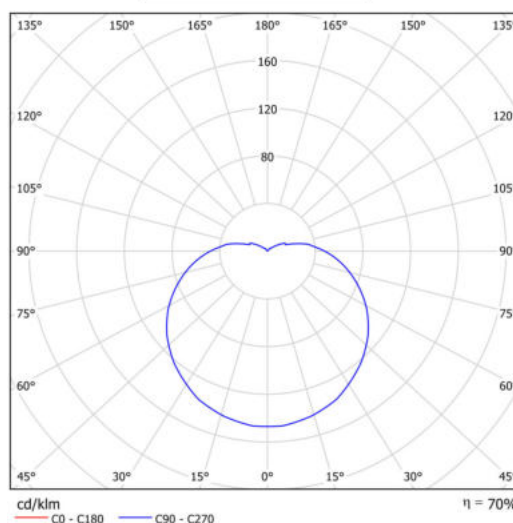

Technická data

Typy svítidel	Klasické on/off
Typ montáže	závěsné - kabel textilní
Materiál základny	ocel
Materiál stínidla	třívrstvé sklo TRIPLEX OPÁL
Barva základny	šedá Ral7040
Barva stínidla	bílá
Držení stínidla	bajonet
Umístění montáže	strop
Šířka	565 mm
Délka	565 mm
Výška	400 mm
Průměr	ø 565 mm
Délka závěsu	1000 mm
Montážní otvor	není
Kabelový vstup	není
Rázová pevnost	IK01
Provozní teplota	od -20°C do +30°C

Elektrická data

Příkon	40 W
Stupeň krytí	IP40
Objímka	E27
Svorkovnice	není

Světelná data

Fotobiologická bezpečnost svítidla dle EN 62471 (Blue light hazard)	Risk group 0
---	--------------

Eulum data pro výpočtové programy jsou k dispozici na www.osmont.cz.