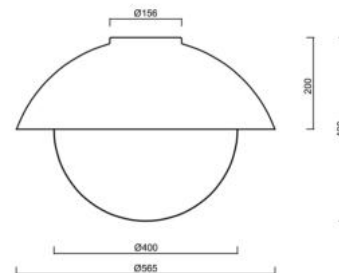

Elektrické

Příkon	40 W
Třída ochrany	II
Stupeň krytí	IP65
Objímka	E27
Svorkovnice	šroubovací