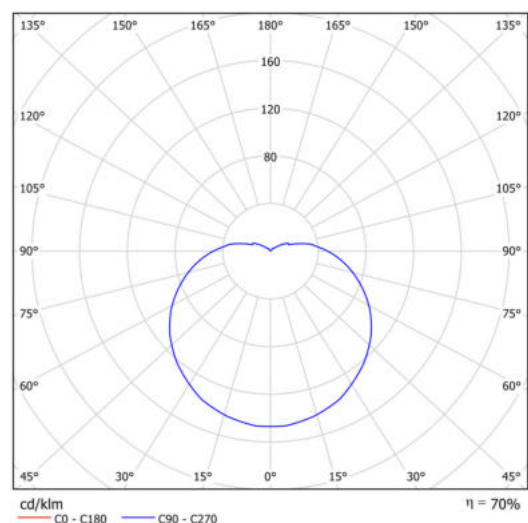

Světelné

Fotobiologická bezpečnost svítidla dle EN 62471 (Blue light hazard)	Risk group 0

Eulum data pro výpočtové programy jsou k dispozici na www.osmont.cz.