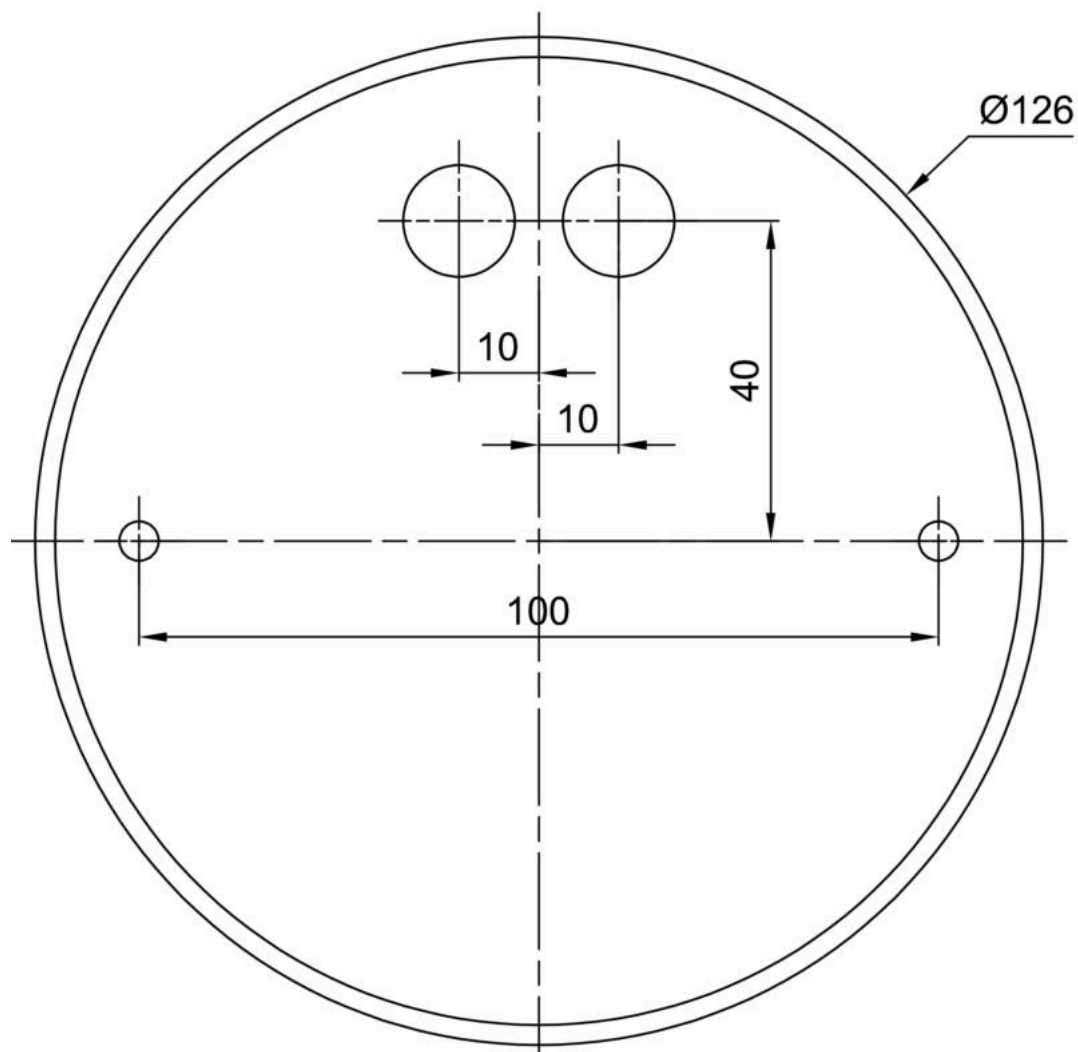

TECHNICKÝ LIST

Logistická data

EAN	8591728086244
Počet kartonů	2 ks
Balení 1 šířka	0.41 m
Balení 1 délka	0.41 m
Balení 1 výška	0.41 m
Záruka*	60 měsíců

*U akumulátorů je poskytována záruka v délce 12 měsíců od data prodeje.

Montážní rozměry: