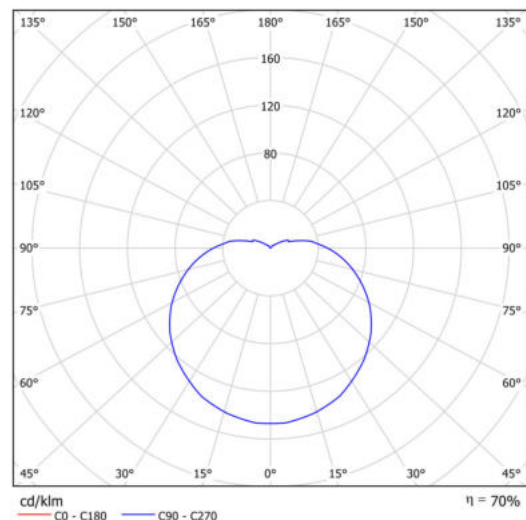

LUKIDA ST3

Kód produktu: LUK40023

Typ: ZST/096/L100 KP T**

Krátký popis svítidla: Terakotové závěsné žárovkové svítidlo ON/OFF s dekorativním límcem a skleněné stínidlo TRIPLEX OPÁL. Textilní kabelový závěs s vnitřním nosným lankem o délce 100 cm.

Technická data

Typy svítidel	Klasické on/off
Typ montáže	závěsné - kabel textilní
Materiál základny	ocel
Materiál stínidla	třívrstvé sklo TRIPLEX OPÁL
Barva základny	terakota Ral2013
Barva stínidla	bílá
Držení stínidla	bajonet
Umístění montáže	strop
Šířka	565 mm
Délka	565 mm
Výška	400 mm
Průměr	ø 565 mm
Délka závěsu	1000 mm
Montážní otvor	není
Kabelový vstup	není
Rázová pevnost	IK01
Provozní teplota	od -20°C do +30°C

Elektrická data

Příkon	40 W
Stupeň krytí	IP40
Objímka	E27
Svorkovnice	není

Světelná data

Fotobiologická bezpečnost svítidla dle EN 62471 (Blue light hazard)	Risk group 0

Eulum data pro výpočtové programy jsou k dispozici na www.osmont.cz.