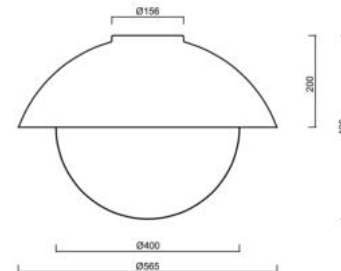

Elektrické

Příkon	40 W
Třída ochrany	II
Stupeň krytí	IP65
Objímka	E27
Svorkovnice	šroubovací