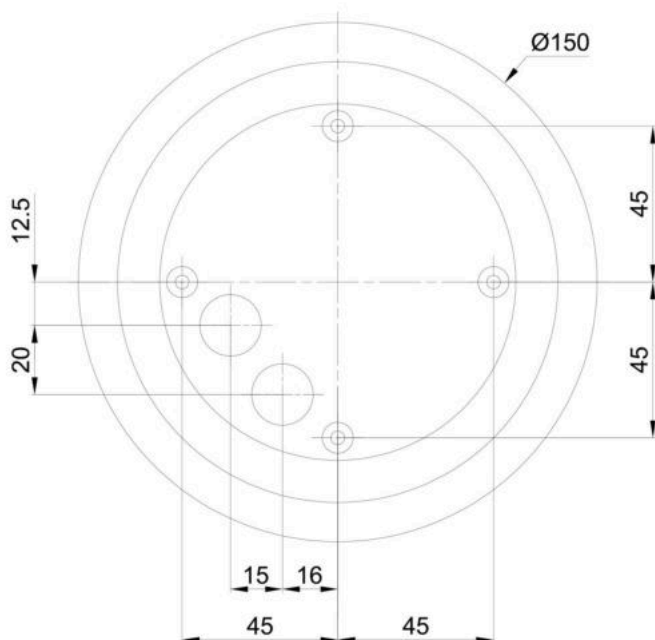

TECHNICKÝ LIST

Logistické

EAN	8591728086077
Počet kartonů	2 ks
Balení 1 šířka	0.41 m
Balení 1 délka	0.41 m
Balení 1 výška	0.41 m
Záruka*	60 měsíců

*U akumulátorů je poskytována záruka v délce 12 měsíců od data prodeje.

Montážní rozměry: