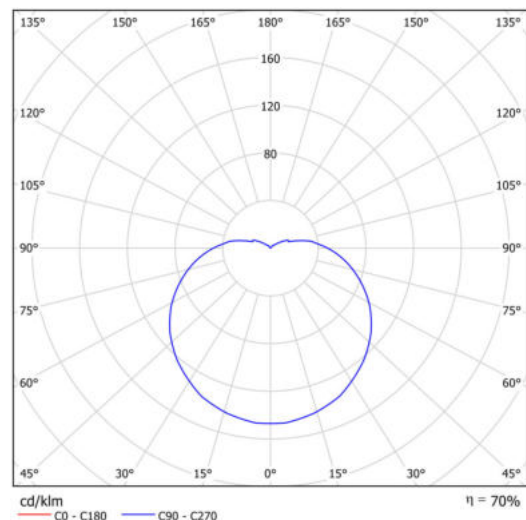

Elektrické

Příkon	40 W
Třída ochrany	II
Stupeň krytí	IP65
Objímka	E27
Svorkovnice	šroubovací

Světelné

Fotobiologická bezpečnost svítidla dle EN 62471 (Blue light hazard)	Risk group 0
---	--------------

Eulum data pro výpočtové programy jsou k dispozici na www.osmont.cz.