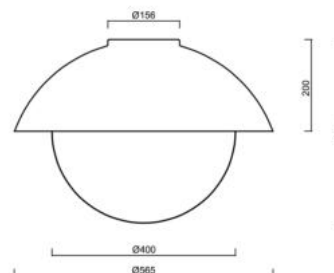

Elektrické

Příkon	40 W
Třída ochrany	II
Stupeň krytí	IP65
Objímka	E27
Svorkovnice	šroubovací