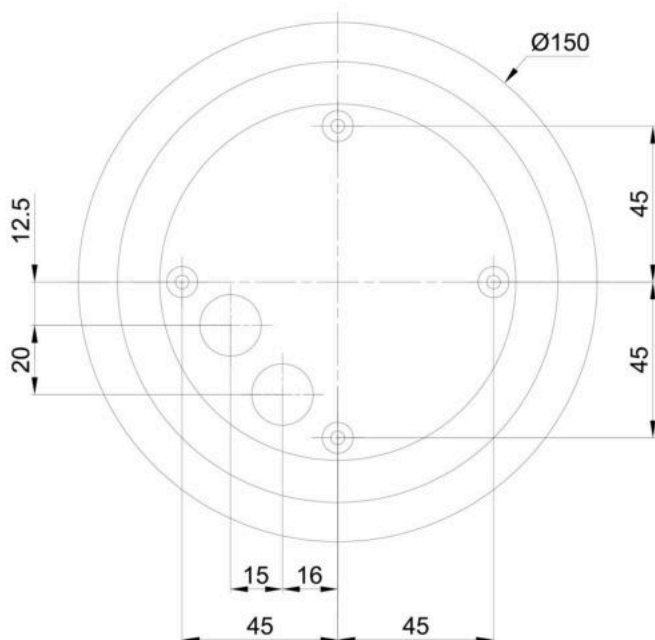

Logistické

EAN	8591728086121
Počet kartonů	2 ks
Balení 1 šířka	0.41 m
Balení 1 délka	0.41 m
Balení 1 výška	0.41 m
Záruka*	60 měsíců

*U akumulátorů je poskytována záruka v délce 12 měsíců od data prodeje.

Montážní rozměry: