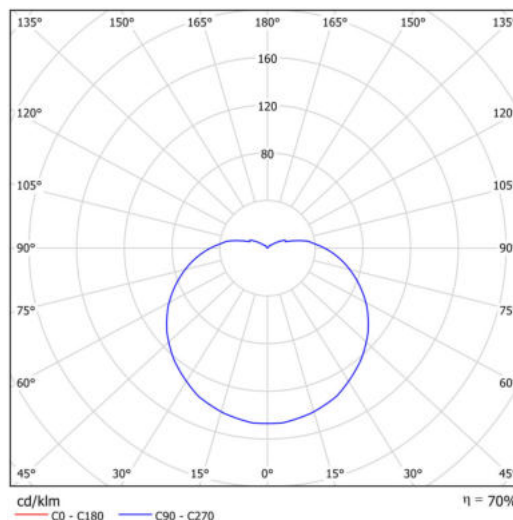

Elektrické

Příkon	40 W
Třída ochrany	II
Stupeň krytí	IP65
Objímka	E27
Svorkovnice	šroubovací

Světelné

Fotobiologická bezpečnost svítidla dle EN 62471 (Blue light hazard)	Risk group 0
---	--------------

Eulum data pro výpočtové programy jsou k dispozici na www.osmont.cz.