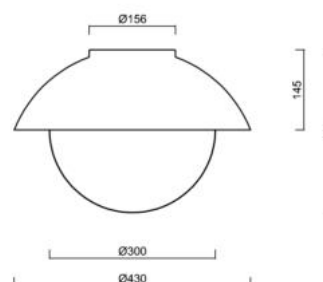

### Technické

Typy svítidel	Klasické on/off
Typ montáže	přisazené
Materiál základny	ocel
Materiál stínidla	třívrstvé sklo TRIPLEX OPÁL
Barva základny	Olivová Ral6011
Barva stínidla	bílá
Držení stínidla	bajonet
Umístění montáže	strop/stěna
Šířka	430 mm
Délka	430 mm
Výška	295 mm
Průměr	ø 430 mm
Montážní otvor	4xø5mm
Kabelový vstup	2xø16mm
Rázová pevnost	IK01
Provozní teplota	od -20°C do +30°C

Montážní rozměry: