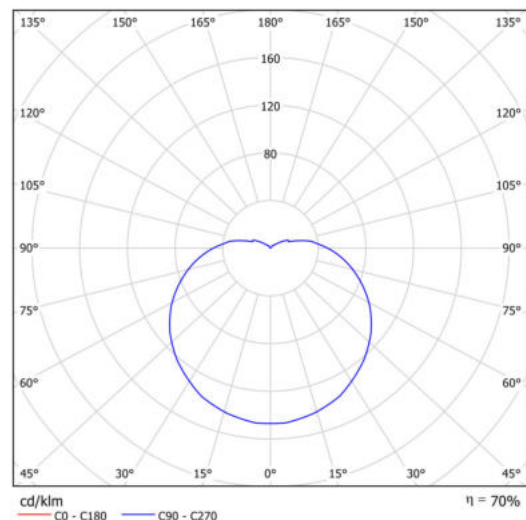

Technická data

Typy svítidel	Klasické on/off
Typ montáže	závěsné - kabel textilní
Materiál základny	ocel
Materiál stínidla	třívrstvé sklo TRIPLEX OPÁL
Barva základny	Golden Beach RAL1015
Barva stínidla	bílá
Držení stínidla	bajonet
Umístění montáže	strop
Šířka	565 mm
Délka	565 mm
Výška	400 mm
Průměr	ø 565 mm
Délka závěsu	1000 mm
Montážní otvor	není
Kabelový vstup	není
Rázová pevnost	IK01
Provozní teplota	od -20°C do +30°C

Elektrická data

Příkon	40 W
Stupeň krytí	IP40
Objímka	E27
Svorkovnice	není

Světelná data

Fotobiologická bezpečnost svítidla dle EN 62471 (Blue light hazard)	Risk group 0
---	--------------

Eulum data pro výpočtové programy jsou k dispozici na www.osmont.cz.