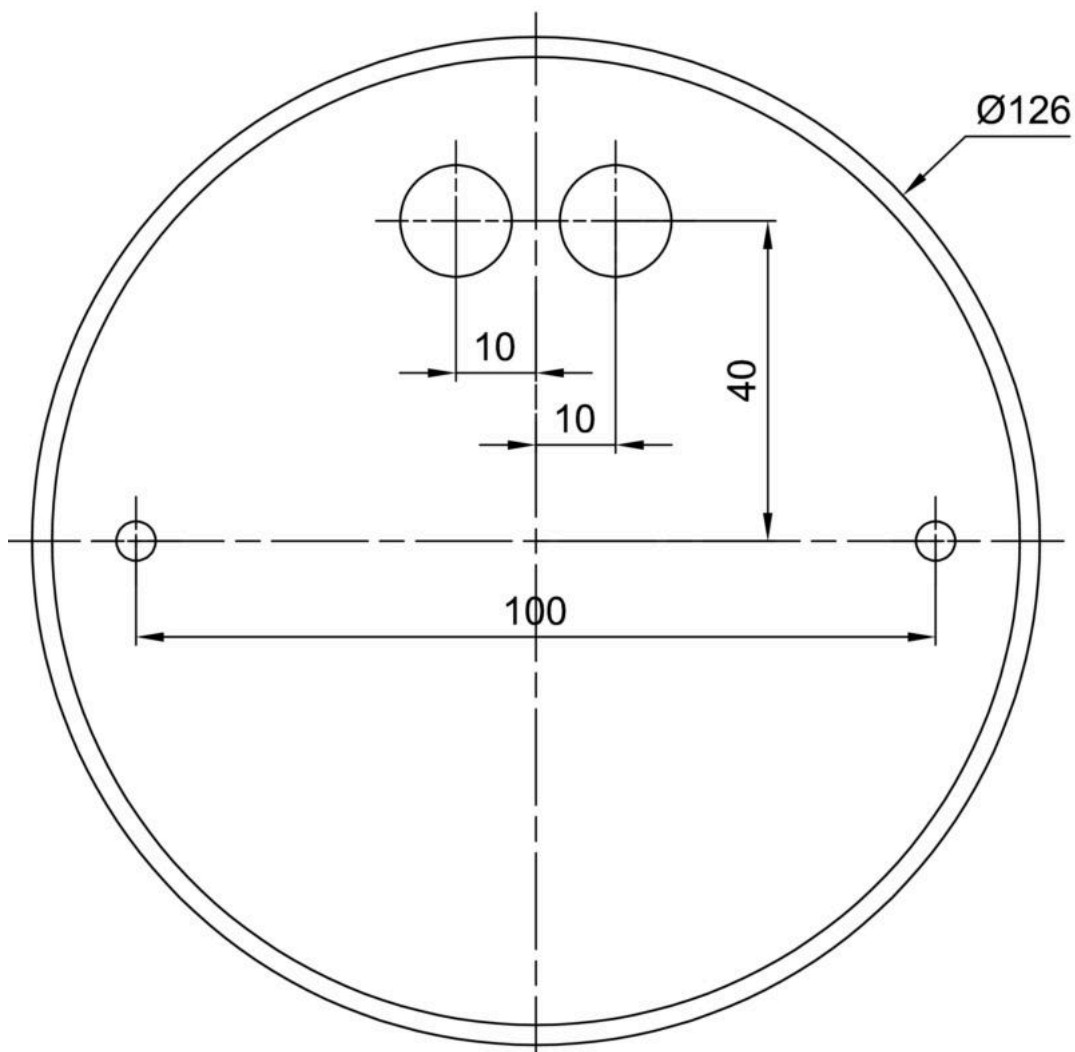

Technická data

Typy svítidel	Klasické on/off
Typ montáže	závěsné - kabel textilní
Materiál základny	ocel
Materiál stínidla	třívrstvé sklo TRIPLEX OPÁL
Barva základny	Golden Beach RAL1015
Barva stínidla	bílá
Držení stínidla	bajonet
Umístění montáže	strop
Šířka	565 mm
Délka	565 mm
Výška	400 mm
Průměr	ø 565 mm
Délka závěsu	1000 mm
Montážní otvor	není
Kabelový vstup	není
Rázová pevnost	IK01
Provozní teplota	od -20°C do +30°C

Elektrická data

Příkon	40 W
Stupeň krytí	IP40
Objímka	E27
Svorkovnice	není

Světelná data

Fotobiologická bezpečnost svítidla dle EN 62471 (Blue light hazard)	Risk group 0
---	--------------

Eulum data pro výpočtové programy jsou k dispozici na www.osmont.cz.

Montážní rozměry:

Doplňkový sortiment:

Stínidlo

Kód produktu	Název	Barva	Obrázek	Rozkres
20040	096	bílá		