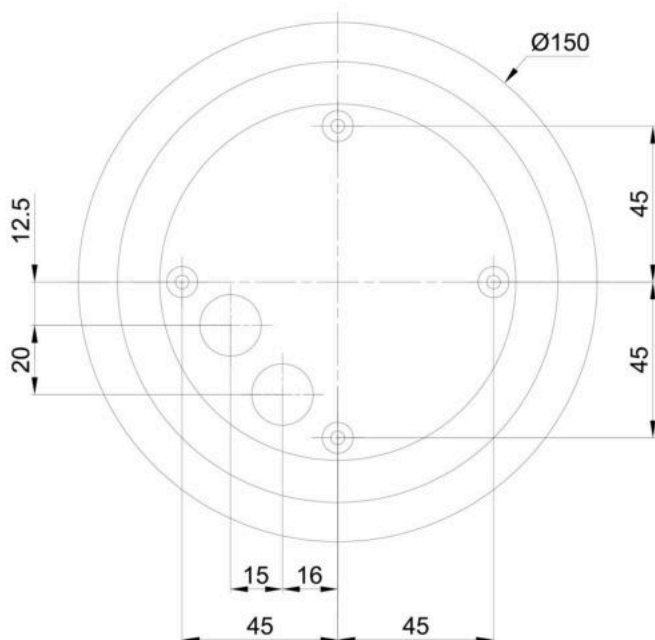

Montážní rozměry: