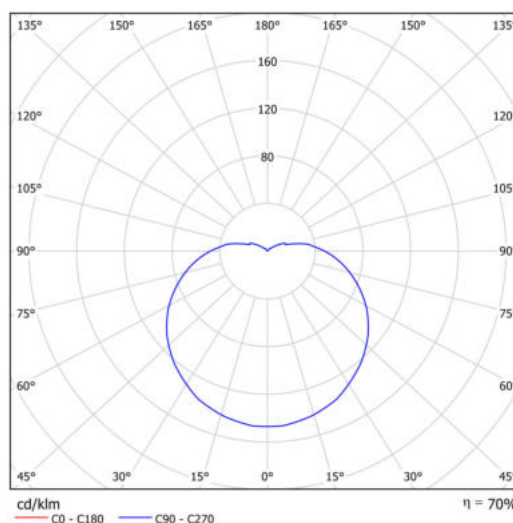

Světelné

Fotobiologická bezpečnost svítidla dle EN 62471 (Blue light hazard)	Risk group 0

Eulum data pro výpočtové programy jsou k dispozici na www.osmont.cz.