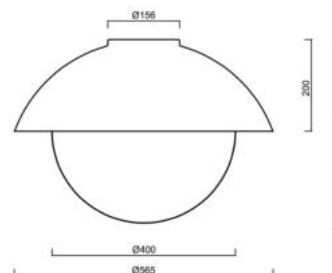

### Technické

Typy svítidel	Klasické on/off
Typ montáže	přisazené
Materiál základny	ocel
Materiál stínidla	třívrstvé sklo TRIPLEX OPÁL
Barva základny	černá Ral9005
Barva stínidla	bílá
Držení stínidla	bajonet
Umístění montáže	strop/stěna
Šířka	565 mm
Délka	565 mm
Výška	400 mm
Průměr	ø 565 mm
Montážní otvor	4xø5mm
Kabelový vstup	2xø16mm
Rázová pevnost	IK01
Provozní teplota	od -20°C do +30°C

Montážní rozměry: