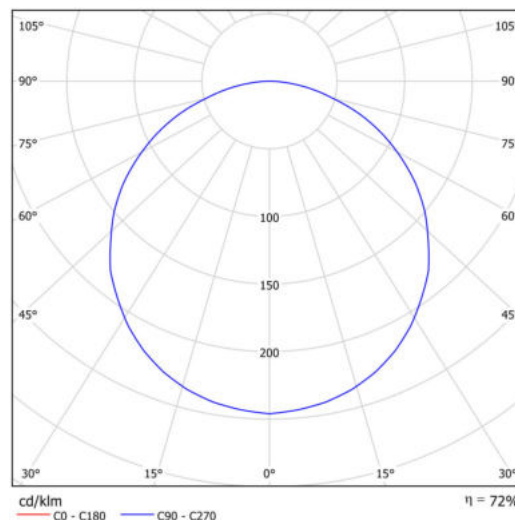

KRUGER P2 FO

Kód produktu: KRU60280

Typ: LED-1L16E500ZKN83/FO2B/z5 NK3HST B 3K#

Krátký popis svítidla: Bílé závěsné LED svítidlo nouzové kombinované (s automatickým testováním) a opálové plastové stínidlo s dekorativním límcem. Tyčový závěs o délce 100 cm.

Technická data

Typy svítidel	Nouzové kombinované SELFTEST
Typ montáže	závěsné - tyč
Materiál základny	ocel
Materiál stínidla	plastové opálové (FO) s kovovým límcem
Barva základny	bílá Ral9003
Barva stínidla	bílá
Držení stínidla	sklapovací systém
Umístění montáže	strop
Šířka	395 mm
Délka	395 mm
Výška	80 mm
Průměr	ø 395 mm
Montážní otvor	2xø5mm
Kabelový vstup	2xø16mm
Rázová pevnost	IKxx
Provozní teplota	od -20°C do +30°C

Elektrická data

Příkon	24 W
Stupeň krytí	IP40
Objímka	LED modul
Typ baterií	LiFePO4
Čas nouze	3 hod
SELFTEST	ano
Svorkovnice	šroubovací
Počet svítidel na jistič B10A	16 ks
Počet svítidel na jistič B16A	27 ks
Počet svítidel na jistič C10A	25 ks
Počet svítidel na jistič C16A	38 ks

Světelná data

Světelný tok svítidla	2660 lm
Světelný tok zdroje	3750 lm
Světelný tok zdroje v nouzovém režimu	200 lm
Měrný výkon	110 lm/W
Teplota chromatičnosti	3000 K
Životnost LED L80/B10	100000 hod
CRI	Ra80
MacAdam	3
Fotobiologická bezpečnost svítidla dle EN 62471 (Blue light hazard)	Risk group 0