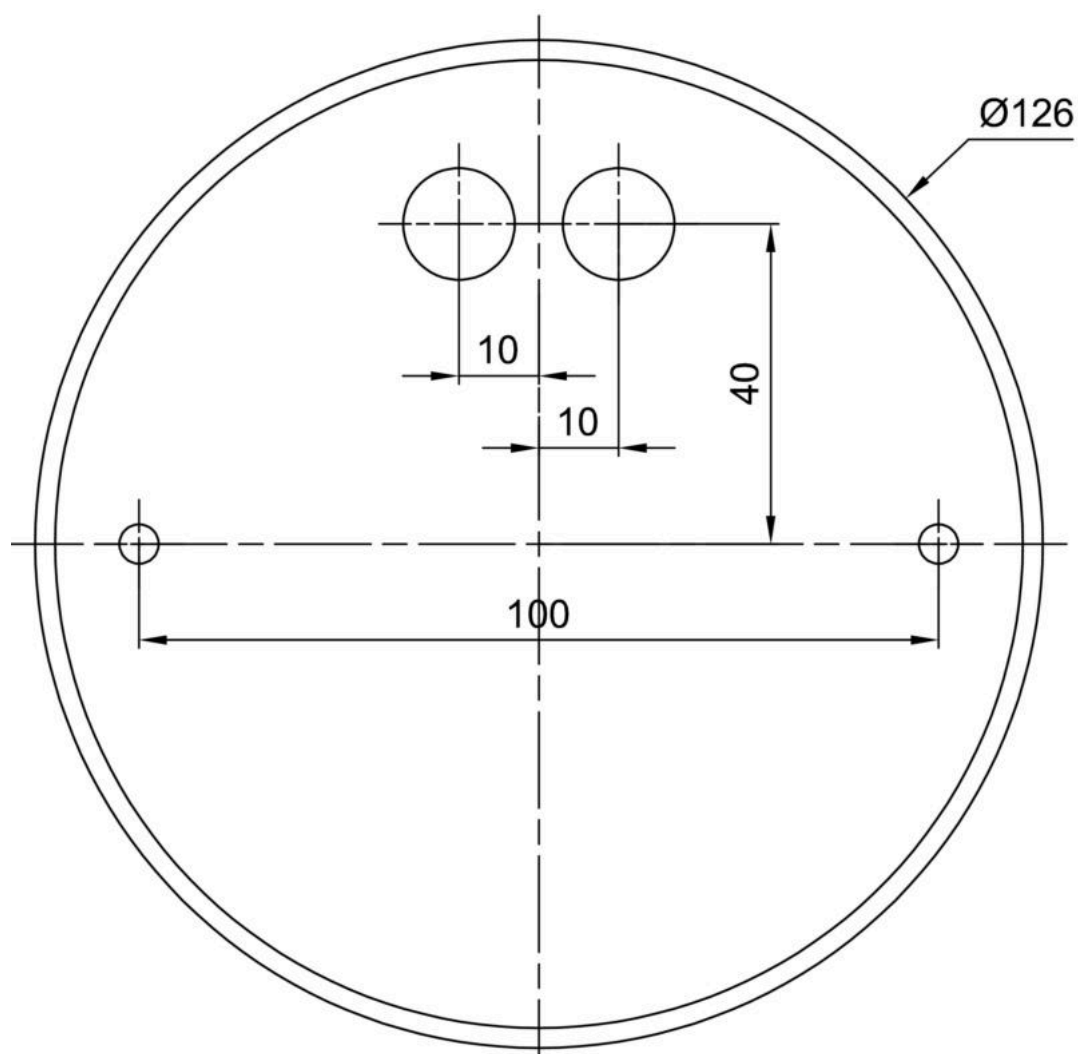

Montážní rozměry:

Doplňkový sortiment:

Stínidlo

Kód produktu	Název	Barva	Obrázek	Rozkres
20637	F02B	bílá		