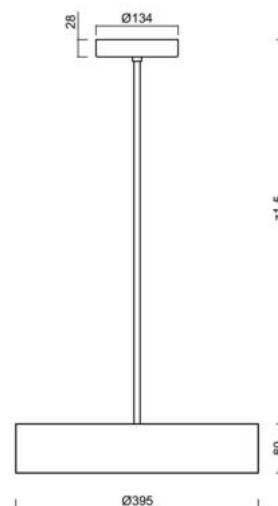

KRUGER P2 FO

Kód produktu: KRU60280

Typ: LED-1L16E500ZKN83/FO2B/z5 NK3HST B 3K#

Krátký popis svítidla: Bílé závěsné LED svítidlo nouzové kombinované (s automatickým testováním) a opálové plastové stínidlo s dekorativním límcem. Tyčový závěs o délce 100 cm.

Technická data

Typy svítidel	Nouzové kombinované SELFTEST
Typ montáže	závěsné - tyč
Materiál základny	ocel
Materiál stínidla	plastové opálové (FO) s kovovým límcem
Barva základny	bílá Ral9003
Barva stínidla	bílá
Držení stínidla	sklapovací systém
Umístění montáže	strop
Šířka	395 mm
Délka	395 mm
Výška	80 mm
Průměr	ø 395 mm
Montážní otvor	2xø5mm
Kabelový vstup	2xø16mm
Rázová pevnost	IKxx
Provozní teplota	od -20°C do +30°C

Elektrická data

Příkon	24 W
Stupeň krytí	IP40
Objímka	LED modul
Typ baterií	LiFePO4
Čas nouze	3 hod
SELFTEST	ano
Svorkovnice	šroubovací
Počet svítidel na jistič B10A	16 ks
Počet svítidel na jistič B16A	27 ks
Počet svítidel na jistič C10A	25 ks
Počet svítidel na jistič C16A	38 ks

Světelná data

Světelný tok svítidla	2660 lm
Světelný tok zdroje	3750 lm
Světelný tok zdroje v nouzovém režimu	200 lm
Měrný výkon	110 lm/W
Teplota chromatičnosti	3000 K
Životnost LED L80/B10	100000 hod
CRI	Ra80
MacAdam	3
Fotobiologická bezpečnost svítidla dle EN 62471 (Blue light hazard)	Risk group 0