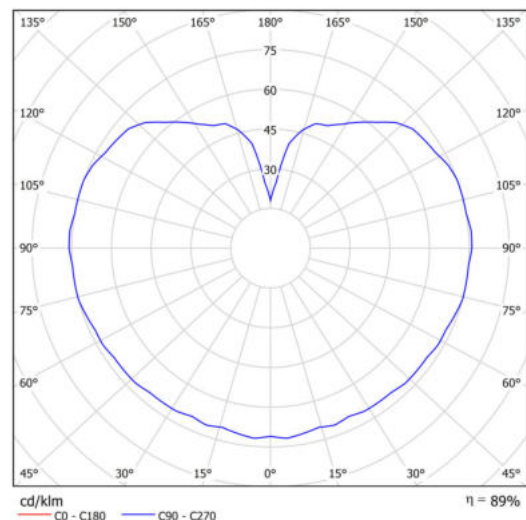

ADRIA P3

Kód produktu: ADR62924

Typ: LED-5L06E600Z11/096/a5 NK3H NL 4K#

Krátký popis svítidla: Nerez leštěné závěsné LED svítidlo nouzové kombinované a skleněné stínidlo TRIPLEX OPÁL.

Technická data

Typy svítidel	Nouzové kombinované
Typ montáže	závěsné - tyč
Materiál základny	nerez ocel
Materiál stínidla	třívrstvé sklo TRIPLEX OPÁL
Barva základny	nerez leštěná
Barva stínidla	bílá
Držení stínidla	ocelový držák
Umístění montáže	strop
Šířka	400 mm
Délka	400 mm
Výška	400 mm
Průměr	ø 400 mm
Délka závěsu	1000 mm
Montážní otvor	není
Rázová pevnost	IK01
Provozní teplota	od 0°C do +30°C

Elektrická data

Příkon	27 W
Stupeň krytí	IP40
Objemka	LED modul
Typ baterií	LiFePO4
Čas nouze	3 hod
Svorkovnice	není
Počet svítidel na jistič B10A	15 ks
Počet svítidel na jistič B16A	25 ks
Počet svítidel na jistič C10A	31 ks
Počet svítidel na jistič C16A	48 ks

Světelná data

Světelný tok svítidla	4070 lm
Světelný tok zdroje	4630 lm
Světelný tok zdroje v nouzovém režimu	200 lm
Měrný výkon	150 lm/W
Teplota chromatičnosti	4000 K
Životnost LED L80/B10	100000 hod
CRI	Ra80
MacAdam	3
Fotobiologická bezpečnost svítidla dle EN 62471 (Blue light hazard)	Risk group 0

Eulum data pro výpočtové programy jsou k dispozici na www.osmont.cz.