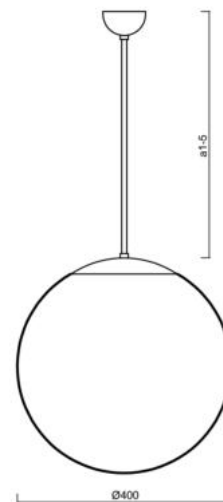

ADRIA P3

Kód produktu: ADR62924

Typ: LED-5L06E600Z11/096/a5 NK3H NL 4K#

Krátký popis svítidla: Nerez leštěné závěsné LED svítidlo nouzové kombinované a skleněné stínidlo TRIPLEX OPÁL.

Technická data

Typy svítidel	Nouzové kombinované
Typ montáže	závěsné - tyč
Materiál základny	nerez ocel
Materiál stínidla	třívrstvé sklo TRIPLEX OPÁL
Barva základny	nerez leštěná
Barva stínidla	bílá
Držení stínidla	ocelový držák
Umístění montáže	strop
Šířka	400 mm
Délka	400 mm
Výška	400 mm
Průměr	ø 400 mm
Délka závěsu	1000 mm
Montážní otvor	není
Rázová pevnost	IK01
Provozní teplota	od 0°C do +30°C

Elektrická data

Příkon	27 W
Stupeň krytí	IP40
Objemka	LED modul
Typ baterií	LiFePO4
Čas nouze	3 hod
Svorkovnice	není
Počet svítidel na jistič B10A	15 ks
Počet svítidel na jistič B16A	25 ks
Počet svítidel na jistič C10A	31 ks
Počet svítidel na jistič C16A	48 ks

Světelná data

Světelný tok svítidla	4070 lm
Světelný tok zdroje	4630 lm
Světelný tok zdroje v nouzovém režimu	200 lm
Měrný výkon	150 lm/W
Teplota chromatičnosti	4000 K
Životnost LED L80/B10	100000 hod
CRI	Ra80
MacAdam	3
Fotobiologická bezpečnost svítidla dle EN 62471 (Blue light hazard)	Risk group 0

Eulum data pro výpočtové programy jsou k dispozici na www.osmont.cz.