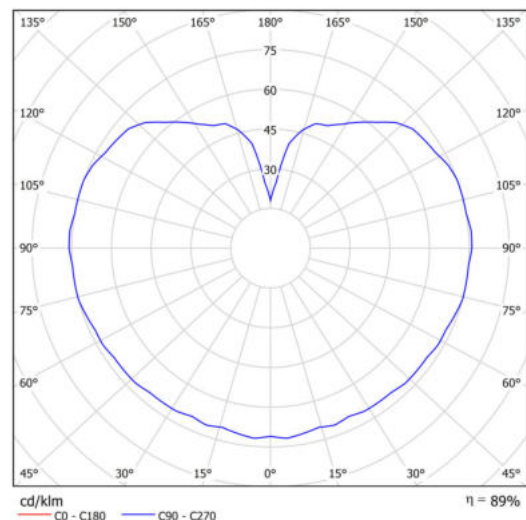

ADRIA P3

Kód produktu: ADR62925

Typ: LED-5L06E600Z11/096/a1 NK3H NB 4K#

Krátký popis svítidla: Nerez broušené závěsné LED svítidlo nouzové kombinované a skleněné stínidlo TRIPLEX OPAL.

Technická data

Typy svítidel	Nouzové kombinované
Typ montáže	závěsné - tyč
Materiál základny	nerez ocel
Materiál stínidla	třívrstvé sklo TRIPLEX OPÁL
Barva základny	nerez broušená
Barva stínidla	bílá
Držení stínidla	ocelový držák
Umístění montáže	strop
Šířka	400 mm
Délka	400 mm
Výška	400 mm
Průměr	ø 400 mm
Délka závěsu	200 mm
Montážní otvor	není
Rázová pevnost	IK01
Provozní teplota	od 0°C do +30°C

Elektrická data

Příkon	27 W
Stupeň krytí	IP40
Objímka	LED modul
Typ baterií	LiFePO4
Čas nouze	3 hod
Svorkovnice	není
Počet svítidel na jistič B10A	15 ks
Počet svítidel na jistič B16A	25 ks
Počet svítidel na jistič C10A	31 ks
Počet svítidel na jistič C16A	48 ks

Světelná data

Světelný tok svítidla	4070 lm
Světelný tok zdroje	4630 lm
Světelný tok zdroje v nouzovém režimu	200 lm
Měrný výkon	150 lm/W
Teplota chromatičnosti	4000 K
Životnost LED L80/B10	100000 hod
CRI	Ra80
MacAdam	3
Fotobiologická bezpečnost svítidla dle EN 62471 (Blue light hazard)	Risk group 0

Eulum data pro výpočtové programy jsou k dispozici na www.osmont.cz.