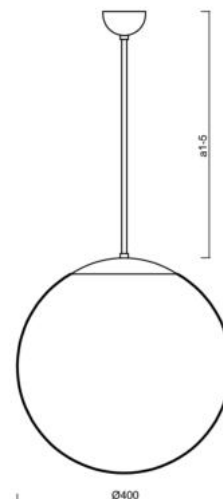

ADRIA P3

Kód produktu: ADR62925

Typ: LED-5L06E600Z11/096/a1 NK3H NB 4K#

Krátký popis svítidla: Nerez broušené závěsné LED svítidlo nouzové kombinované a skleněné stínidlo TRIPLEX OPAL.

Technická data

Typy svítidel	Nouzové kombinované
Typ montáže	závěsné - tyč
Materiál základny	nerez ocel
Materiál stínidla	třívrstvé sklo TRIPLEX OPÁL
Barva základny	nerez broušená
Barva stínidla	bílá
Držení stínidla	ocelový držák
Umístění montáže	strop
Šířka	400 mm
Délka	400 mm
Výška	400 mm
Průměr	ø 400 mm
Délka závěsu	200 mm
Montážní otvor	není
Rázová pevnost	IK01
Provozní teplota	od 0°C do +30°C

Elektrická data

Příkon	27 W
Stupeň krytí	IP40
Objímka	LED modul
Typ baterií	LiFePO4
Čas nouze	3 hod
Svorkovnice	není
Počet svítidel na jistič B10A	15 ks
Počet svítidel na jistič B16A	25 ks
Počet svítidel na jistič C10A	31 ks
Počet svítidel na jistič C16A	48 ks

Světelná data

Světelný tok svítidla	4070 lm
Světelný tok zdroje	4630 lm
Světelný tok zdroje v nouzovém režimu	200 lm
Měrný výkon	150 lm/W
Teplota chromatičnosti	4000 K
Životnost LED L80/B10	100000 hod
CRI	Ra80
MacAdam	3
Fotobiologická bezpečnost svítidla dle EN 62471 (Blue light hazard)	Risk group 0

Eulum data pro výpočtové programy jsou k dispozici na www.osmont.cz.