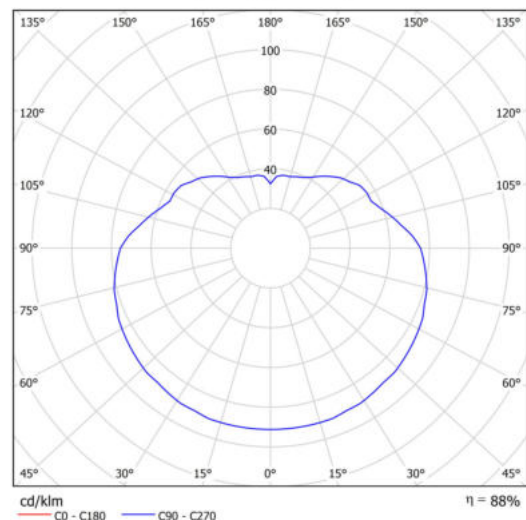

ISIS P4 PM HP

Kód produktu: ISI73273

Typ: LED-5L08E950Z11/PM4/a4 NK3H B 3K##

Krátký popis svítidla: Bílé závěsné LED svítidlo nouzové kombinované a PMMA stínidlo.

Technická data

Typy svítidel	Nouzové kombinované
Typ montáže	závěsné - tyč
Materiál základny	ocel
Materiál stínidla	lesklý polymethylmetakrylát
Barva základny	bílá Ral9003
Barva stínidla	bílá
Držení stínidla	ocelový držák
Umístění montáže	strop
Šířka	500 mm
Délka	500 mm
Výška	500 mm
Průměr	ø 500 mm
Délka závěsu	800 mm
Montážní otvor	3xø5mm
Kabelový vstup	2xø16mm
Rázová pevnost	IK06
Provozní teplota	od 0°C do +30°C

Elektrická data

Příkon	59 W
Stupeň krytí	IP40
Objímka	LED modul
Typ baterií	LiFePO4
Čas nouze	3 hod
Svorkovnice	zacvakávací
Počet svítidel na jistič B10A	10 ks
Počet svítidel na jistič B16A	16 ks
Počet svítidel na jistič C10A	19 ks
Počet svítidel na jistič C16A	30 ks

Světelná data

Světelný tok svítidla	8100 lm
Světelný tok zdroje	9200 lm
Světelný tok zdroje v nouzovém režimu	200 lm
Měrný výkon	137 lm/W
Teplota chromatičnosti	3000 K
Životnost LED L80/B10	100000 hod
CRI	Ra80
MacAdam	3
Fotobiologická bezpečnost svítidla dle EN 62471 (Blue light hazard)	Risk group 0

Eulum data pro výpočtové programy jsou k dispozici na www.osmont.cz.