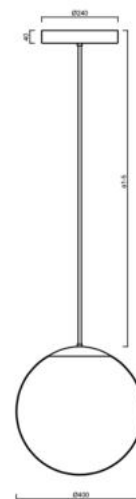

ISIS P3 PM-M HP

LED-5L08E850Z11/PM3M/a5 NK3H C 4K#

WWW.OSMONT.CZ

ISIS P3 PM-M HP

Kód produktu: IS173534

Typ: LED-5L08E850Z11/PM3M/a5 NK3H C 4K#

Krátký popis svítidla: Černé závěsné LED svítidlo nouzové kombinované a matované PMMA stínidlo.

Technická data

| | |
|-------------------|------------------------------|
| Typy svítidel | Nouzové kombinované |
| Typ montáže | závěsné - tyč |
| Materiál základny | ocel |
| Materiál stínidla | opálový polymethylmetakrylát |
| Barva základny | černá Ral9005 |
| Barva stínidla | bílá |
| Držení stínidla | ocelový držák |
| Umístění montáže | strop |
| Šířka | 400 mm |
| Délka | 400 mm |
| Výška | 400 mm |
| Průměr | ø 400 mm |
| Délka závěsu | 1000 mm |
| Montážní otvor | 3xØ5mm |
| Kabelový vstup | 2xØ16mm |
| Rázová pevnost | IK06 |
| Provozní teplota | od 0°C do +30°C |

Elektrická data

| | |
|-------------------------------|-------------|
| Příkon | 52 W |
| Stupeň krytí | IP40 |
| Objímka | LED modul |
| Typ baterií | LiFePO4 |
| Čas nouze | 3 hod |
| Svorkovnice | zacvakávací |
| Počet svítidel na jistič B10A | 10 ks |
| Počet svítidel na jistič B16A | 16 ks |
| Počet svítidel na jistič C10A | 19 ks |
| Počet svítidel na jistič C16A | 30 ks |

Světelná data

| | |
|---|--------------|
| Světelný tok svítidla | 7610 lm |
| Světelný tok zdroje | 8650 lm |
| Světelný tok zdroje v nouzovém režimu | 200 lm |
| Měrný výkon | 146 lm/W |
| Teplota chromatičnosti | 4000 K |
| Životnost LED L80/B10 | 100000 hod |
| CRI | Ra80 |
| MacAdam | 3 |
| Fotobiologická bezpečnost svítidla dle EN 62471 (Blue light hazard) | Risk group 0 |