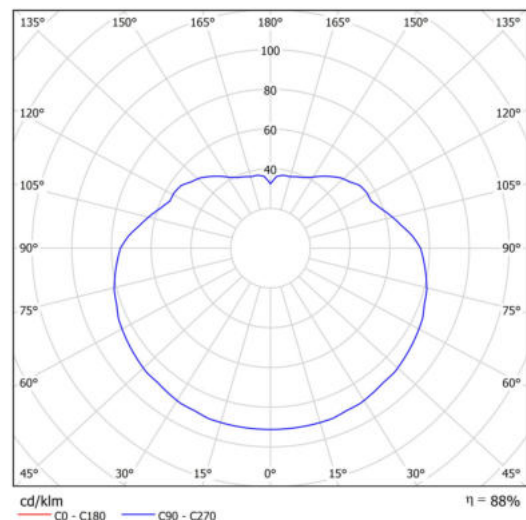

Světelná data

Světelný tok svítidla	7610 lm
Světelný tok zdroje	8650 lm
Světelný tok zdroje v nouzovém režimu	200 lm
Měrný výkon	146 lm/W
Teplota chromatičnosti	4000 K
Životnost LED L80/B10	100000 hod
CRI	Ra80
MacAdam	3
Fotobiologická bezpečnost svítidla dle EN 62471 (Blue light hazard)	Risk group 0