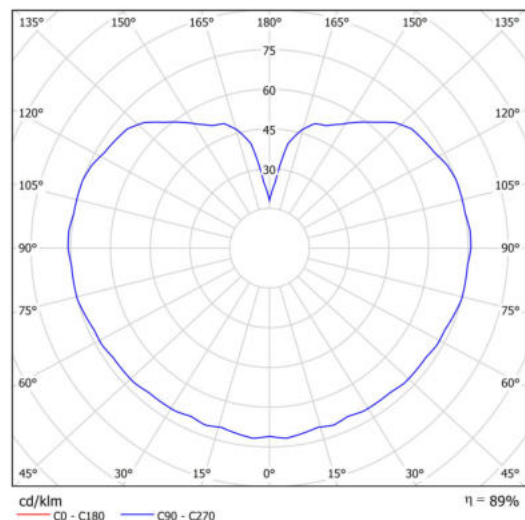

Technická data

Typy svítidel	Nouzové kombinované
Typ montáže	závěsné - tyč
Materiál základny	ocel
Materiál stínidla	třívrstvé sklo TRIPLEX OPÁL
Barva základny	bílá Ral9003
Barva stínidla	bílá
Držení stínidla	ocelový držák
Umístění montáže	strop
Šířka	400 mm
Délka	400 mm
Výška	400 mm
Průměr	ø 400 mm
Délka závěsu	1000 mm
Montážní otvor	není
Rázová pevnost	IK01
Provozní teplota	od 0°C do +30°C

Elektrická data

Příkon	27 W
Stupeň krytí	IP40
Objemka	LED modul
Typ baterií	LiFePO4
Čas nouze	3 hod
Svorkovnice	není
Počet svítidel na jistič B10A	15 ks
Počet svítidel na jistič B16A	25 ks
Počet svítidel na jistič C10A	31 ks
Počet svítidel na jistič C16A	48 ks

Světelná data

Světelný tok svítidla	4070 lm
Světelný tok zdroje	4630 lm
Světelný tok zdroje v nouzovém režimu	200 lm
Měrný výkon	150 lm/W
Teplota chromatičnosti	4000 K
Životnost LED L80/B10	100000 hod
CRI	Ra80
MacAdam	3
Fotobiologická bezpečnost svítidla dle EN 62471 (Blue light hazard)	Risk group 0