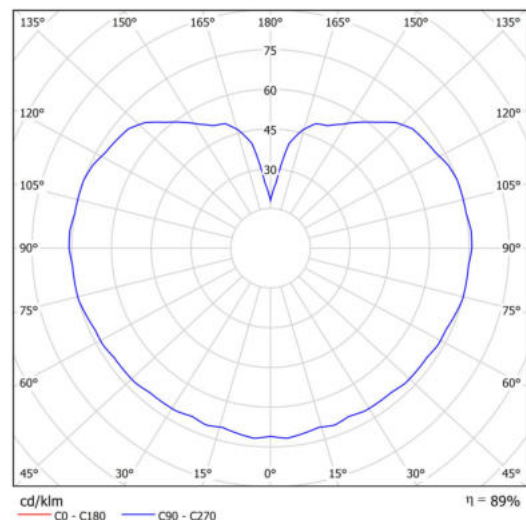

ADRIA P3

Kód produktu: ADR62914

Typ: LED-5L06E600Z11/096/a5 NK3H C 4K#

Krátký popis svítidla: Černé závěsné LED svítidlo nouzové kombinované a skleněné stínidlo TRIPLEX OPAL.

Technická data

Typy svítidel	Nouzové kombinované
Typ montáže	závěsné - tyč
Materiál základny	ocel
Materiál stínidla	třívrstvé sklo TRIPLEX OPÁL
Barva základny	černá Ral9005
Barva stínidla	bílá
Držení stínidla	ocelový držák
Umístění montáže	strop
Šířka	400 mm
Délka	400 mm
Výška	400 mm
Průměr	ø 400 mm
Délka závěsu	1000 mm
Montážní otvor	není
Rázová pevnost	IK01
Provozní teplota	od 0°C do +30°C

Elektrická data

Příkon	27 W
Stupeň krytí	IP40
Objemka	LED modul
Typ baterií	LiFePO4
Čas nouze	3 hod
Svorkovnice	není
Počet svítidel na jistič B10A	15 ks
Počet svítidel na jistič B16A	25 ks
Počet svítidel na jistič C10A	31 ks
Počet svítidel na jistič C16A	48 ks

Světelná data

Světelný tok svítidla	4070 lm
Světelný tok zdroje	4630 lm
Světelný tok zdroje v nouzovém režimu	200 lm
Měrný výkon	150 lm/W
Teplota chromatičnosti	4000 K
Životnost LED L80/B10	100000 hod
CRI	Ra80
MacAdam	3
Fotobiologická bezpečnost svítidla dle EN 62471 (Blue light hazard)	Risk group 0

Eulum data pro výpočtové programy jsou k dispozici na www.osmont.cz.