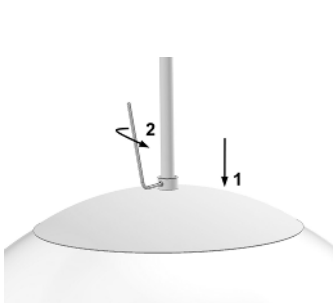

<p>6 Zapojení elektroinstalace svítidla. Connection of power supply to the luminaire. Anschluss der Stromversorgung in der Leuchte.</p>	<p>ON/OFF</p> <p>L hnědá brown L zelenožlutá green-yellow N modrá blue</p>	<p>STMÍVATELNÉ DIMMABLE DALI</p> <p>DA/L DA/N L hnědá brown L zelenožlutá green-yellow N modrá blue</p>	<p>OVLÁDÁNÍ TLAČÍTKEM SWITCH DIM</p> <p>DA/L DA/N L hnědá brown L zelenožlutá green-yellow N modrá blue</p>	<p>NOUZOVÉ EMERGENCY</p> <p>L NOUZE EMERGENCY L hnědá brown L zelenožlutá green-yellow N modrá blue</p>
--	---	--	--	---

7 (ADRIA P)

8 (ADRIA P)

7 (ADRIA L)

8 (ADRIA L)

7 (ADRIA S)

8 (ADRIA S)

9

10 (ADRIA P)