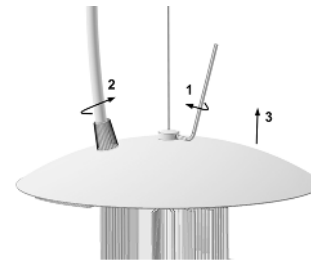

<p>6 Zapojení elektroinstalace svítidla. Connection of power supply to the luminaire. Anschluss der Stromversorgung in der Leuchte.</p>	<p>ON/OFF</p> <p>L hnědá brown L zelenožlutá green-yellow N modrá blue</p>	<p>STMÍVATELNÉ DIMMABLE DALI</p> <p>DA/L DA/N L hnědá brown L zelenožlutá green-yellow N modrá blue</p>	<p>OVLÁDÁNÍ TLAČÍTKEM SWITCH DIM</p> <p>DA/L DA/N L hnědá brown L zelenožlutá green-yellow N modrá blue</p>	<p>NOUZOVÉ EMERGENCY</p> <p>L NOUZE EMERGENCY L hnědá brown L zelenožlutá green-yellow N modrá blue</p>
--	---	--	--	---

7 (ADRIA P)

8 (ADRIA P)

7 (ADRIA L)

8 (ADRIA L)

7 (ADRIA S)

8 (ADRIA S)

9

10 (ADRIA P)

11 (ADRIA P)

10 (ADRIA L)

11 (ADRIA L)

10 (ADRIA S)

11 (ADRIA S)