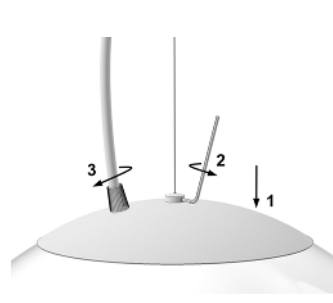

10 (ADRIA L)