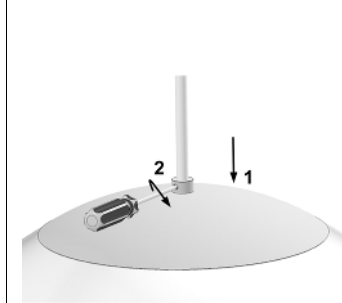

<p>6 Zapojení elektroinstalace svítidla. Connection of power supply to the luminaire. Anschluss der Stromversorgung in der Leuchte.</p>	<p>ON/OFF</p> <p>L hnědá brown L zelenožlutá green-yellow N modrá blue</p>	<p>STMÍVATELNÉ DIMMABLE DALI</p> <p>DA/L DA/N L hnědá brown L zelenožlutá green-yellow N modrá blue</p>	<p>OVLÁDÁNÍ TLAČÍTKEM SWITCH DIM</p> <p>DA/L DA/N L hnědá brown L zelenožlutá green-yellow N modrá blue</p>	<p>NOUZOVÉ EMERGENCY</p> <p>L NOUZE EMERGENCY L hnědá brown L zelenožlutá green-yellow N modrá blue</p>
--	---	--	--	---

11 (ADRIA P)

10 (ADRIA L)

11 (ADRIA L)

10 (ADRIA S)

11 (ADRIA S)