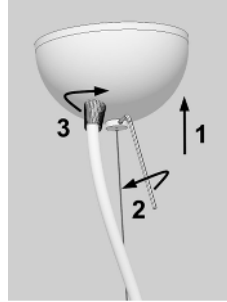

<p>6 Zapojení elektroinstalace svítidla. Connection of power supply to the luminaire. Anschluss der Stromversorgung in der Leuchte.</p>	<p>ON/OFF</p> <p>L hnědá brown L zelenožlutá green-yellow N modrá blue</p>	<p>STMÍVATELNÉ DIMMABLE DALI</p> <p>DA/L DA/N L hnědá brown L zelenožlutá green-yellow N modrá blue</p>	<p>OVLÁDÁNÍ TLAČÍTKEM SWITCH DIM</p> <p>DA/L DA/N L hnědá brown L zelenožlutá green-yellow N modrá blue</p>	<p>NOUZOVÉ EMERGENCY</p> <p>L NOUZE EMERGENCY L hnědá brown L zelenožlutá green-yellow N modrá blue</p>
--	---	--	--	---

7 (ADRIA P)

8 (ADRIA P)

7 (ADRIA L)

8 (ADRIA L)

7 (ADRIA S)

8 (ADRIA S)

9

10 (ADRIA P)