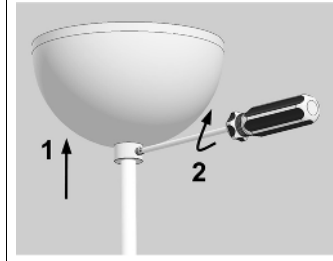

<p>6 Zapojení elektroinstalace svítidla. Connection of power supply to the luminaire. Anschluss der Stromversorgung in der Leuchte.</p>	<p>ON/OFF</p> <p>L hnědá brown L zelenožlutá green-yellow N modrá blue</p>	<p>STMÍVATELNÉ DIMMABLE DALI</p> <p>DA/L DA/N L hnědá brown L zelenožlutá green-yellow N modrá blue</p>	<p>OVLÁDÁNÍ TLAČÍTKEM SWITCH DIM</p> <p>DA/L DA/N L hnědá brown L zelenožlutá green-yellow N modrá blue</p>	<p>NOUZOVÉ EMERGENCY</p> <p>L NOUZE EMERGENCY L hnědá brown L zelenožlutá green-yellow N modrá blue</p>
--	---	--	--	---

7 (ADRIA P)

8 (ADRIA P)

7 (ADRIA L)

8 (ADRIA L)

7 (ADRIA S)

8 (ADRIA S)

9

10 (ADRIA P)