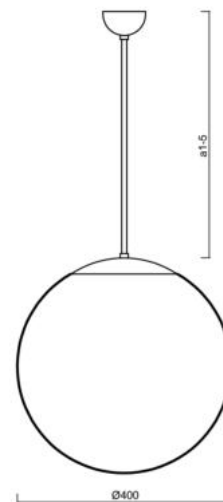

ISIS P3 PM

Kód produktu: ISI73167

Typ: LED-5L06E600Z11/PM3/a3 NK3H NB 4K#

Krátký popis svítidla: Nerez broušené závěsné LED svítidlo nouzové kombinované a PMMA stínidlo.

Technická data

Typy svítidel	Nouzové kombinované
Typ montáže	závěsné - tyč
Materiál základny	nerez ocel
Materiál stínidla	lesklý polymethylmetakrylát
Barva základny	nerez broušená
Barva stínidla	bílá
Držení stínidla	ocelový držák
Umístění montáže	strop
Šířka	400 mm
Délka	400 mm
Výška	400 mm
Průměr	ø 400 mm
Délka závěsu	600 mm
Montážní otvor	není
Rázová pevnost	IK06
Provozní teplota	od 0°C do +30°C

Elektrická data

Příkon	27 W
Stupeň krytí	IP40
Objímka	LED modul
Typ baterií	LiFePO4
Čas nouze	3 hod
Svorkovnice	není
Počet svítidel na jistič B10A	15 ks
Počet svítidel na jistič B16A	25 ks
Počet svítidel na jistič C10A	31 ks
Počet svítidel na jistič C16A	48 ks

Světelná data

Světelný tok svítidla	4070 lm
Světelný tok zdroje	4630 lm
Světelný tok zdroje v nouzovém režimu	200 lm
Měrný výkon	150 lm/W
Teplota chromatičnosti	4000 K
Životnost LED L80/B10	100000 hod
CRI	Ra80
MacAdam	3
Fotobiologická bezpečnost svítidla dle EN 62471 (Blue light hazard)	Risk group 0

Eulum data pro výpočtové programy jsou k dispozici na www.osmont.cz.