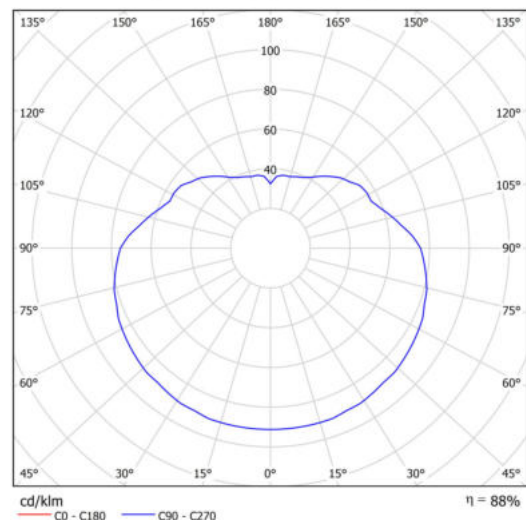

ISIS P3 PM

Kód produktu: ISI73167

Typ: LED-5L06E600Z11/PM3/a3 NK3H NB 4K#

Krátký popis svítidla: Nerez broušené závěsné LED svítidlo nouzové kombinované a PMMA stínidlo.

Technická data

Typy svítidel	Nouzové kombinované
Typ montáže	závěsné - tyč
Materiál základny	nerez ocel
Materiál stínidla	lesklý polymethylmetakrylát
Barva základny	nerez broušená
Barva stínidla	bílá
Držení stínidla	ocelový držák
Umístění montáže	strop
Šířka	400 mm
Délka	400 mm
Výška	400 mm
Průměr	ø 400 mm
Délka závěsu	600 mm
Montážní otvor	není
Rázová pevnost	IK06
Provozní teplota	od 0°C do +30°C

Elektrická data

Příkon	27 W
Stupeň krytí	IP40
Objímka	LED modul
Typ baterií	LiFePO4
Čas nouze	3 hod
Svorkovnice	není
Počet svítidel na jistič B10A	15 ks
Počet svítidel na jistič B16A	25 ks
Počet svítidel na jistič C10A	31 ks
Počet svítidel na jistič C16A	48 ks

Světelná data

Světelný tok svítidla	4070 lm
Světelný tok zdroje	4630 lm
Světelný tok zdroje v nouzovém režimu	200 lm
Měrný výkon	150 lm/W
Teplota chromatičnosti	4000 K
Životnost LED L80/B10	100000 hod
CRI	Ra80
MacAdam	3
Fotobiologická bezpečnost svítidla dle EN 62471 (Blue light hazard)	Risk group 0

Eulum data pro výpočtové programy jsou k dispozici na www.osmont.cz.