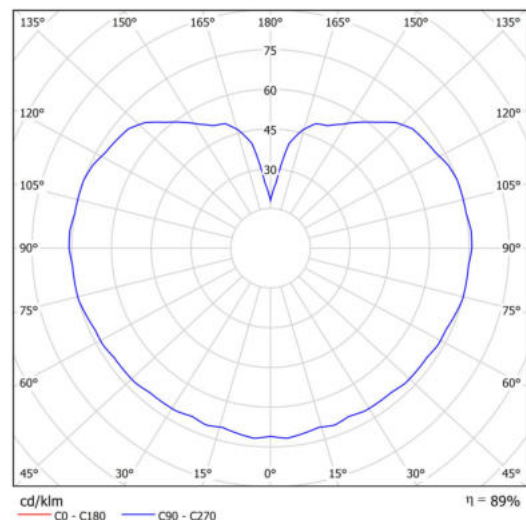

ADRIA P3

Kód produktu: ADR62908

Typ: LED-5L06E600Z11/096/a4 NK3H B 4K#

Krátký popis svítidla: Bílé závěsné LED svítidlo nouzové kombinované a skleněné stínidlo TRIPLEX OPAL.

Technická data

Typy svítidel	Nouzové kombinované
Typ montáže	závěsné - tyč
Materiál základny	ocel
Materiál stínidla	třívrstvé sklo TRIPLEX OPÁL
Barva základny	bílá Ral9003
Barva stínidla	bílá
Držení stínidla	ocelový držák
Umístění montáže	strop
Šířka	400 mm
Délka	400 mm
Výška	400 mm
Průměr	ø 400 mm
Délka závěsu	800 mm
Montážní otvor	není
Rázová pevnost	IK01
Provozní teplota	od 0°C do +30°C

Elektrická data

Příkon	27 W
Stupeň krytí	IP40
Objemka	LED modul
Typ baterií	LiFePO4
Čas nouze	3 hod
Svorkovnice	není
Počet svítidel na jistič B10A	15 ks
Počet svítidel na jistič B16A	25 ks
Počet svítidel na jistič C10A	31 ks
Počet svítidel na jistič C16A	48 ks

Světelná data

Světelný tok svítidla	4070 lm
Světelný tok zdroje	4630 lm
Světelný tok zdroje v nouzovém režimu	200 lm
Měrný výkon	150 lm/W
Teplota chromatičnosti	4000 K
Životnost LED L80/B10	100000 hod
CRI	Ra80
MacAdam	3
Fotobiologická bezpečnost svítidla dle EN 62471 (Blue light hazard)	Risk group 0

Eulum data pro výpočtové programy jsou k dispozici na www.osmont.cz.