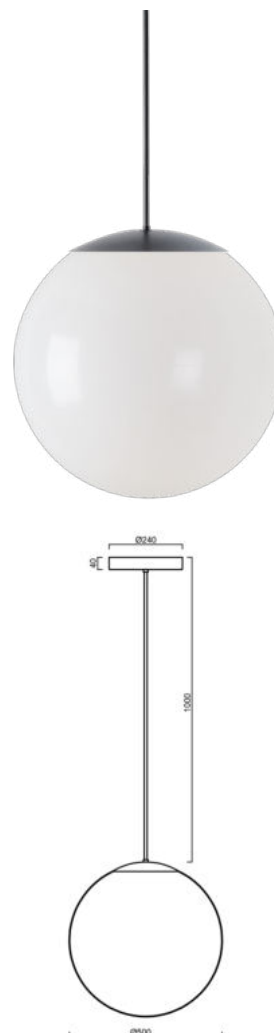

ISIS P4 PM HP

Kód produktu: ISI73277

Typ: LED-5L08E950Z11/PM4/a3 NK3H C 3K##

Krátký popis svítidla: Černé závěsné LED svítidlo nouzové kombinované a PMMA stínidlo.

Technická data

Typy svítidel	Nouzové kombinované
Typ montáže	závěsné - tyč
Materiál základny	ocel
Materiál stínidla	lesklý polymethylmetakrylát
Barva základny	černá Ral9005
Barva stínidla	bílá
Držení stínidla	ocelový držák
Umístění montáže	strop
Šířka	500 mm
Délka	500 mm
Výška	500 mm
Průměr	ø 500 mm
Délka závěsu	600 mm
Montážní otvor	3xø5mm
Kabelový vstup	2xø16mm
Rázová pevnost	IK06
Provozní teplota	od 0°C do +30°C

Elektrická data

Příkon	59 W
Stupeň krytí	IP40
Objímka	LED modul
Typ baterií	LiFePO4
Čas nouze	3 hod
Svorkovnice	zacvakávací
Počet svítidel na jistič B10A	10 ks
Počet svítidel na jistič B16A	16 ks
Počet svítidel na jistič C10A	19 ks
Počet svítidel na jistič C16A	30 ks

Světelná data

Světelný tok svítidla	8100 lm
Světelný tok zdroje	9200 lm
Světelný tok zdroje v nouzovém režimu	200 lm
Měrný výkon	137 lm/W
Teplota chromatičnosti	3000 K
Životnost LED L80/B10	100000 hod
CRI	Ra80
MacAdam	3
Fotobiologická bezpečnost svítidla dle EN 62471 (Blue light hazard)	Risk group 0

Eulum data pro výpočtové programy jsou k dispozici na www.osmont.cz.