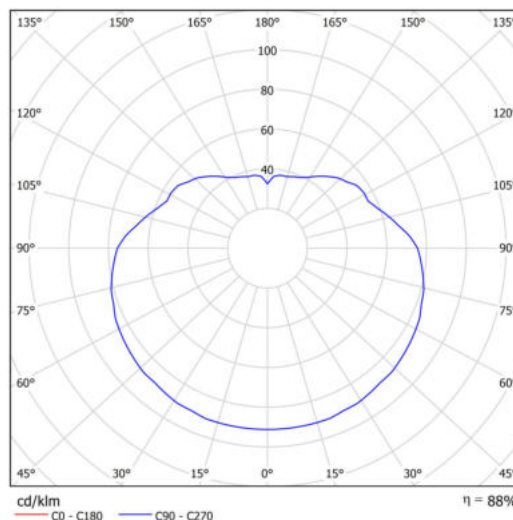

ISIS P4 PM HP

Kód produktu: ISI73277

Typ: LED-5L08E950Z11/PM4/a3 NK3H C 3K##

Krátký popis svítidla: Černé závěsné LED svítidlo nouzové kombinované a PMMA stínidlo.

Technická data

Typy svítidel	Nouzové kombinované
Typ montáže	závěsné - tyč
Materiál základny	ocel
Materiál stínidla	lesklý polymethylmetakrylát
Barva základny	černá Ral9005
Barva stínidla	bílá
Držení stínidla	ocelový držák
Umístění montáže	strop
Šířka	500 mm
Délka	500 mm
Výška	500 mm
Průměr	ø 500 mm
Délka závěsu	600 mm
Montážní otvor	3xø5mm
Kabelový vstup	2xø16mm
Rázová pevnost	IK06
Provozní teplota	od 0°C do +30°C

Elektrická data

Příkon	59 W
Stupeň krytí	IP40
Objímka	LED modul
Typ baterií	LiFePO4
Čas nouze	3 hod
Svorkovnice	zacvakávací
Počet svítidel na jistič B10A	10 ks
Počet svítidel na jistič B16A	16 ks
Počet svítidel na jistič C10A	19 ks
Počet svítidel na jistič C16A	30 ks

Světelná data

Světelný tok svítidla	8100 lm
Světelný tok zdroje	9200 lm
Světelný tok zdroje v nouzovém režimu	200 lm
Měrný výkon	137 lm/W
Teplota chromatičnosti	3000 K
Životnost LED L80/B10	100000 hod
CRI	Ra80
MacAdam	3
Fotobiologická bezpečnost svítidla dle EN 62471 (Blue light hazard)	Risk group 0

Eulum data pro výpočtové programy jsou k dispozici na www.osmont.cz.