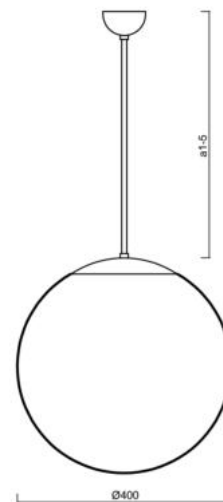

ADRIA P3

Kód produktu: ADR62915

Typ: LED-5L06E600Z11/096/a1 NK3H MS 4K#

Krátký popis svítidla: Mosazné závěsné LED svítidlo nouzové kombinované a skleněné stínidlo TRIPLEX OPAL.

Technická data

Typy svítidel	Nouzové kombinované
Typ montáže	závěsné - tyč
Materiál základny	Mosaz
Materiál stínidla	třívrstvé sklo TRIPLEX OPÁL
Barva základny	mosaz leštěná
Barva stínidla	bílá
Držení stínidla	ocelový držák
Umístění montáže	strop
Šířka	400 mm
Délka	400 mm
Výška	400 mm
Průměr	ø 400 mm
Délka závěsu	200 mm
Montážní otvor	není
Rázová pevnost	IK01
Provozní teplota	od 0°C do +30°C

Elektrická data

Příkon	27 W
Stupeň krytí	IP40
Objemka	LED modul
Typ baterií	LiFePO4
Čas nouze	3 hod
Svorkovnice	není
Počet svítidel na jistič B10A	15 ks
Počet svítidel na jistič B16A	25 ks
Počet svítidel na jistič C10A	31 ks
Počet svítidel na jistič C16A	48 ks

Světelná data

Světelný tok svítidla	4070 lm
Světelný tok zdroje	4630 lm
Světelný tok zdroje v nouzovém režimu	200 lm
Měrný výkon	150 lm/W
Teplota chromatičnosti	4000 K
Životnost LED L80/B10	100000 hod
CRI	Ra80
MacAdam	3
Fotobiologická bezpečnost svítidla dle EN 62471 (Blue light hazard)	Risk group 0

Eulum data pro výpočtové programy jsou k dispozici na www.osmont.cz.