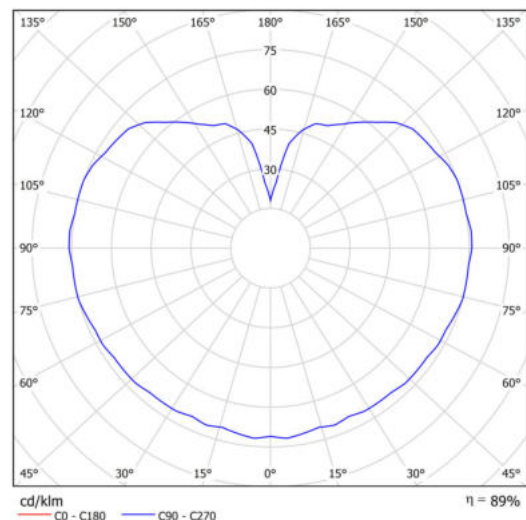

ADRIA P3

Kód produktu: ADR62915

Typ: LED-5L06E600Z11/096/a1 NK3H MS 4K#

Krátký popis svítidla: Mosazné závěsné LED svítidlo nouzové kombinované a skleněné stínidlo TRIPLEX OPAL.

Technická data

Typy svítidel	Nouzové kombinované
Typ montáže	závěsné - tyč
Materiál základny	Mosaz
Materiál stínidla	třívrstvé sklo TRIPLEX OPÁL
Barva základny	mosaz leštěná
Barva stínidla	bílá
Držení stínidla	ocelový držák
Umístění montáže	strop
Šířka	400 mm
Délka	400 mm
Výška	400 mm
Průměr	ø 400 mm
Délka závěsu	200 mm
Montážní otvor	není
Rázová pevnost	IK01
Provozní teplota	od 0°C do +30°C

Elektrická data

Příkon	27 W
Stupeň krytí	IP40
Objemka	LED modul
Typ baterií	LiFePO4
Čas nouze	3 hod
Svorkovnice	není
Počet svítidel na jistič B10A	15 ks
Počet svítidel na jistič B16A	25 ks
Počet svítidel na jistič C10A	31 ks
Počet svítidel na jistič C16A	48 ks

Světelná data

Světelný tok svítidla	4070 lm
Světelný tok zdroje	4630 lm
Světelný tok zdroje v nouzovém režimu	200 lm
Měrný výkon	150 lm/W
Teplota chromatičnosti	4000 K
Životnost LED L80/B10	100000 hod
CRI	Ra80
MacAdam	3
Fotobiologická bezpečnost svítidla dle EN 62471 (Blue light hazard)	Risk group 0

Eulum data pro výpočtové programy jsou k dispozici na www.osmont.cz.