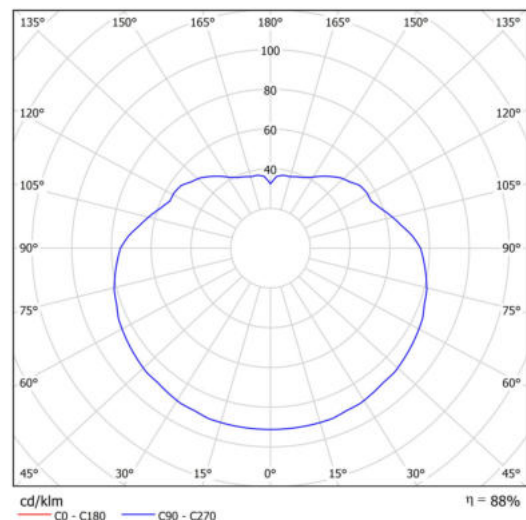

Světelná data

Světelný tok svítidla	7300 lm
Světelný tok zdroje	8290 lm
Světelný tok zdroje v nouzovém režimu	200 lm
Měrný výkon	140 lm/W
Teplota chromatičnosti	3000 K
Životnost LED L80/B10	100000 hod
CRI	Ra80
MacAdam	3
Fotobiologická bezpečnost svítidla dle EN 62471 (Blue light hazard)	Risk group 0