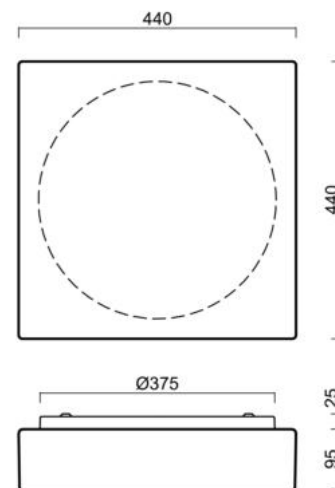

LINA 7

LED-1L16E500K88/139 NK3H 4K#

WWW.OSMONT.CZ

LINA 7

Kód produktu: LIN67500

Typ: LED-1L16E500K88/139 NK3H 4K#

Krátký popis svítidla: Bílé přisazené LED svítidlo nouzové kombinované a skleněné stínidlo TRIPLEX OPAL.

Technické

Typy svítidel	Nouzové kombinované
Typ montáže	přisazené
Materiál základny	ocel
Materiál stínidla	třívrstvé sklo TRIPLEX OPÁL
Barva základny	bílá Ral9003
Barva stínidla	bílá
Držení stínidla	sklapovací systém
Umístění montáže	strop/stěna
Šířka	440 mm
Délka	440 mm
Výška	125 mm
Montážní otvor	4x?5mm
Kabelový vstup	2xØ16mm
Rázová pevnost	IK01
Provozní teplota	od 0°C do +30°C