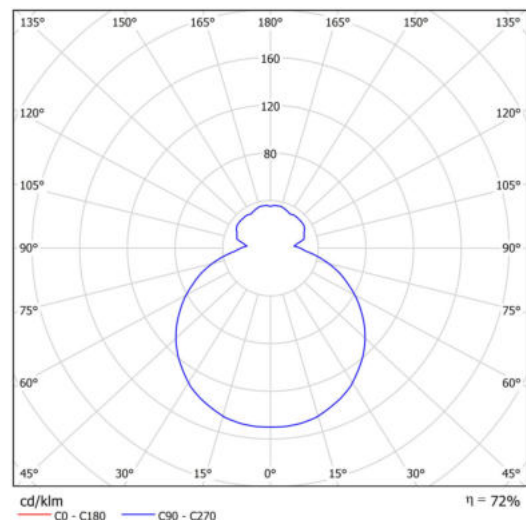

Světelné

Světelný tok svítidla	2820 lm
Světelný tok zdroje	3910 lm
Světelný tok zdroje v nouzovém režimu	200 lm
Měrný výkon	117 lm/W
Teplota	4000 K
Životnost LED L80/B10	100000 hod
CRI	Ra80
MacAdam	3
Fotobiologická bezpečnost svítidla dle EN 62471 (Blue light hazard)	Risk group 0