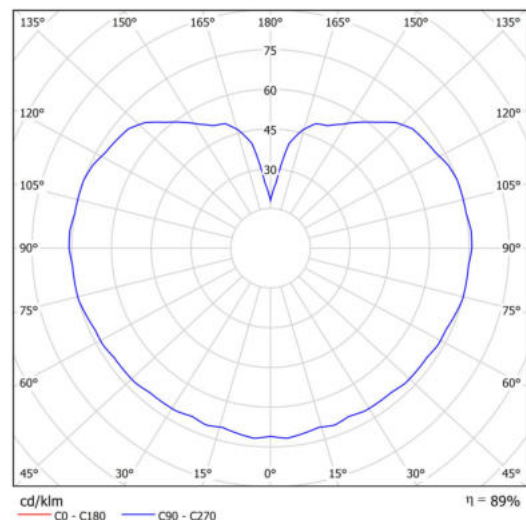

ADRIA P3

Kód produktu: ADR62906

Typ: LED-5L06E600Z11/096/a2 NK3H B 4K#

Krátký popis svítidla: Bílé závěsné LED svítidlo nouzové kombinované a skleněné stínidlo TRIPLEX OPAL.

Technická data

Typy svítidel	Nouzové kombinované
Typ montáže	závěsné - tyč
Materiál základny	ocel
Materiál stínidla	třívrstvé sklo TRIPLEX OPÁL
Barva základny	bílá Ral9003
Barva stínidla	bílá
Držení stínidla	ocelový držák
Umístění montáže	strop
Šířka	400 mm
Délka	400 mm
Výška	400 mm
Průměr	ø 400 mm
Délka závěsu	400 mm
Montážní otvor	není
Rázová pevnost	IK01
Provozní teplota	od 0°C do +30°C

Elektrická data

Příkon	27 W
Stupeň krytí	IP40
Objemka	LED modul
Typ baterií	LiFePO4
Čas nouze	3 hod
Svorkovnice	není
Počet svítidel na jistič B10A	15 ks
Počet svítidel na jistič B16A	25 ks
Počet svítidel na jistič C10A	31 ks
Počet svítidel na jistič C16A	48 ks

Světelná data

Světelný tok svítidla	4070 lm
Světelný tok zdroje	4630 lm
Světelný tok zdroje v nouzovém režimu	200 lm
Měrný výkon	150 lm/W
Teplota chromatičnosti	4000 K
Životnost LED L80/B10	100000 hod
CRI	Ra80
MacAdam	3
Fotobiologická bezpečnost svítidla dle EN 62471 (Blue light hazard)	Risk group 0

Eulum data pro výpočtové programy jsou k dispozici na www.osmont.cz.