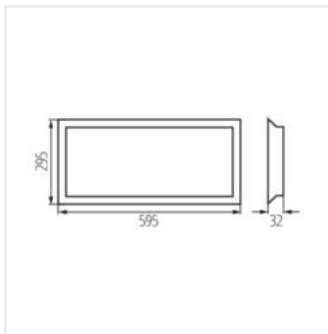

BLINGO UIP 125LM 30NW