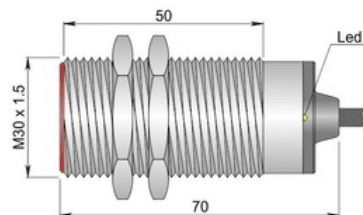

Indukční senzory Ø 30 mm - Atex prach

Objednací kód: AECO-SI30-B10 NC AD3 LC5

Příslušenství