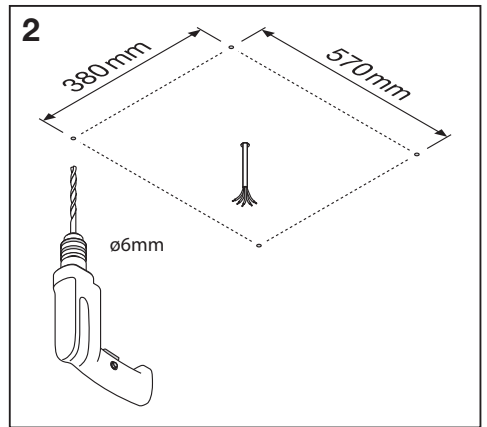

# PANEL ESSENTIAL

	<b>EAN</b>	<b>Temp. range (°C)</b>
<b>PANEL ESSENTIAL 60 SURFACE FRAME</b>	4099854452215	-20...+40

 LEDVANCE SASU  
CQM, 5 rue d'Altorf  
67120 Molsheim France  
[www.ledvance.com](http://www.ledvance.com)