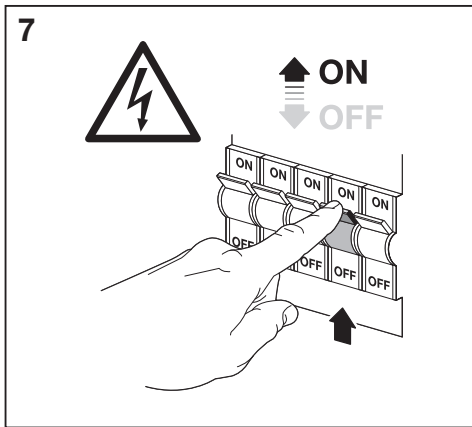

# PANEL ESSENTIAL

	<b>EAN</b>	<b>Temp. range (°C)</b>
<b>PANEL ESSENTIAL 60 SURFACE FRAME</b>	4099854452215	-20...+40

 LEDVANCE SASU  
CQM, 5 rue d'Altorf  
67120 Molsheim France  
[www.ledvance.com](http://www.ledvance.com)