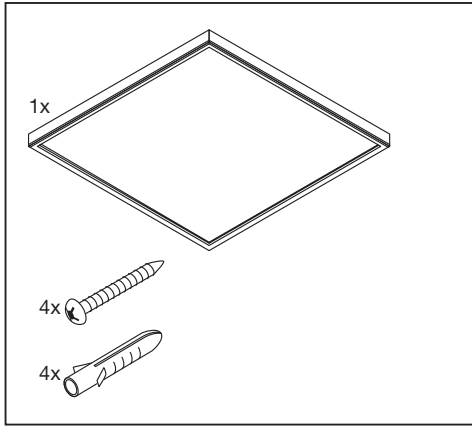

# PANEL ESSENTIAL

	<b>EAN</b>	<b>Temp. range (°C)</b>
<b>PANEL ESSENTIAL 60 SURFACE FRAME</b>	4099854452215	-20...+40

 LEDVANCE SASU  
CQM, 5 rue d'Altorf  
67120 Molsheim France  
[www.ledvance.com](http://www.ledvance.com)