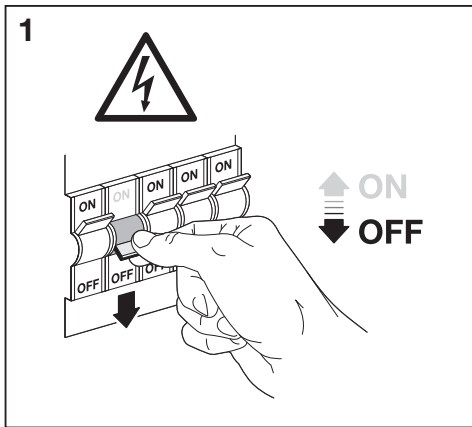

# PANEL ESSENTIAL

	<b>EAN</b>	<b>Temp. range (°C)</b>
<b>PANEL ESSENTIAL 60 SURFACE FRAME</b>	4099854452215	-20...+40

 LEDVANCE SASU  
CQM, 5 rue d'Altorf  
67120 Molsheim France  
[www.ledvance.com](http://www.ledvance.com)