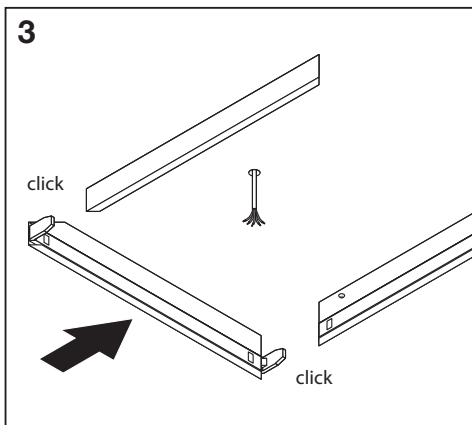

# PANEL ESSENTIAL

	<b>EAN</b>	<b>Temp. range (°C)</b>
<b>PANEL ESSENTIAL 60 SURFACE FRAME</b>	4099854452215	-20...+40

 LEDVANCE SASU  
CQM, 5 rue d'Altorf  
67120 Molsheim France  
[www.ledvance.com](http://www.ledvance.com)