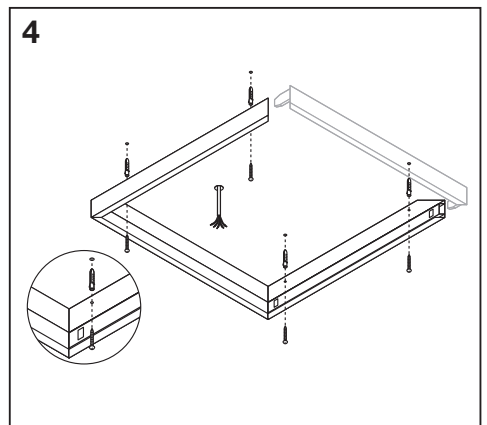

# PANEL ESSENTIAL

	<b>EAN</b>	<b>Temp. range (°C)</b>
<b>PANEL ESSENTIAL 60 SURFACE FRAME</b>	4099854452215	-20...+40

 LEDVANCE SASU  
CQM, 5 rue d'Altorf  
67120 Molsheim France  
[www.ledvance.com](http://www.ledvance.com)