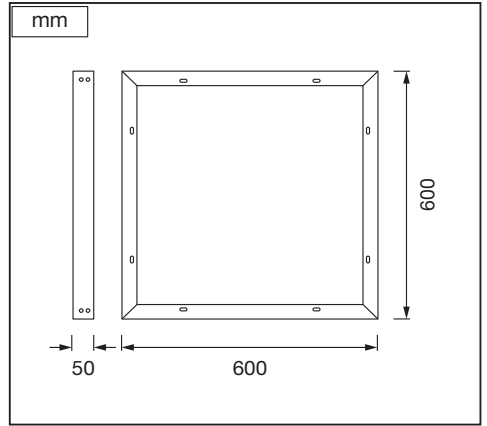

# PANEL ESSENTIAL

	<b>EAN</b>	<b>Temp. range (°C)</b>
<b>PANEL ESSENTIAL 60 SURFACE FRAME</b>	4099854452215	-20...+40

 LEDVANCE SASU  
CQM, 5 rue d'Altorf  
67120 Molsheim France  
[www.ledvance.com](http://www.ledvance.com)