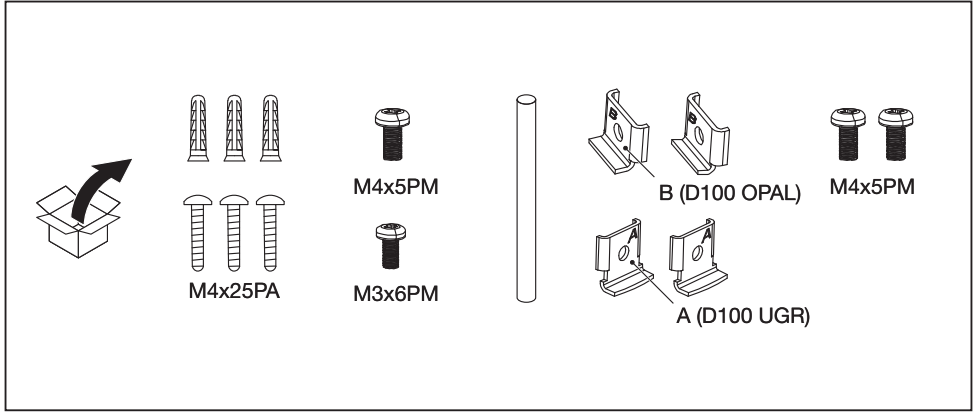

DOWNLIGHT COMFORT FRAME

LEDVANCE

	EAN	Ø x h [mm]	
DL CMFT FRAME D100 WT	4099854499906	116 x 120	0.4 kg
DL CMFT FRAME D150 WT	4099854499968	160 x 150	0.6 kg
DL CMFT FRAME D200 WT	4099854500022	215 x 184	1.1 kg
DL CMFT FRAME D250 WT	4099854500145	265 x 190	1.6 kg
DL CMFT FRAME D100 BK	4099854499920	116 x 120	0.4 kg
DL CMFT FRAME D150 BK	4099854499982	160 x 150	0.6 kg
DL CMFT FRAME D200 BK	4099854500046	215 x 184	1.1 kg
DL CMFT FRAME D250 BK	4099854500169	265 x 190	1.6 kg
DL CMFT FRAME D100 GY	4099854499944	116 x 120	0.4 kg
DL CMFT FRAME D150 GY	4099854500008	160 x 150	0.6 kg
DL CMFT FRAME D200 GY	4099854500060	215 x 184	1.1 kg
DL CMFT FRAME D250 GY	4099854500183	265 x 190	1.6 kg

DOWNLIGHT COMFORT FRAME

DOWNLIGHT COMFORT FRAME

22
PAP
Raccolta Carta
Verifica le disposizioni
del tuo comune.

C10449057
G11234788
14.05.25

LEDVANCE SASU
CQM, 5 rue d'Altorf
67120 Molsheim France
www.ledvance.com