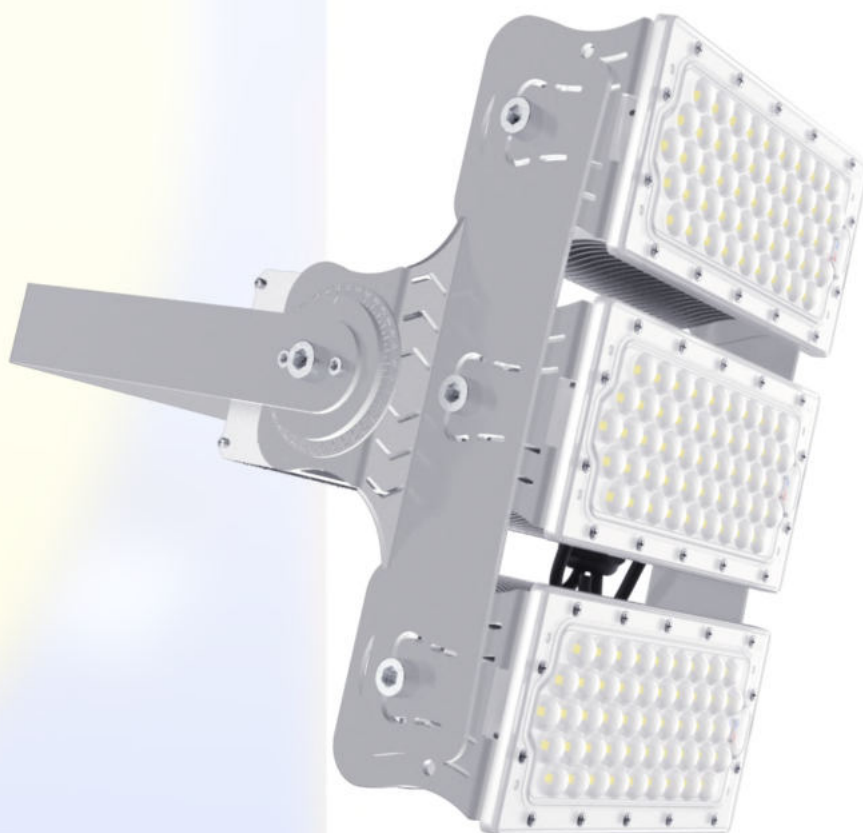

LED Reflektory

FL2 300

Technické parametry

Záruka 5 let

MODEL	FL2 300
Zdroj světla	Lumileds
Předřadník	Meanwell
Příkon	300 W
Světelný tok	48 000 lm
Měrný výkon	160 lm/W
Barva světla	2 700 - 6 500 K
Index podání barev	Ra > 80
Vyzařovací úhel	15° / 30° / 60° / 90° / 120°
Vstupní napětí	100 – 240 V AC 50/60 Hz
Životnost	50 000 hod.
Certifikace	CE, RoHS
Krytí	IP66
Mechanická odolnost	IK09
Účinník	PF > 0,95
Provozní teplota	-40°C ~ +60°C
Rozměry	291 x 324 x 340 mm
Hmotnost	5,6 kg
Materiál	Hliník, ocel, PC