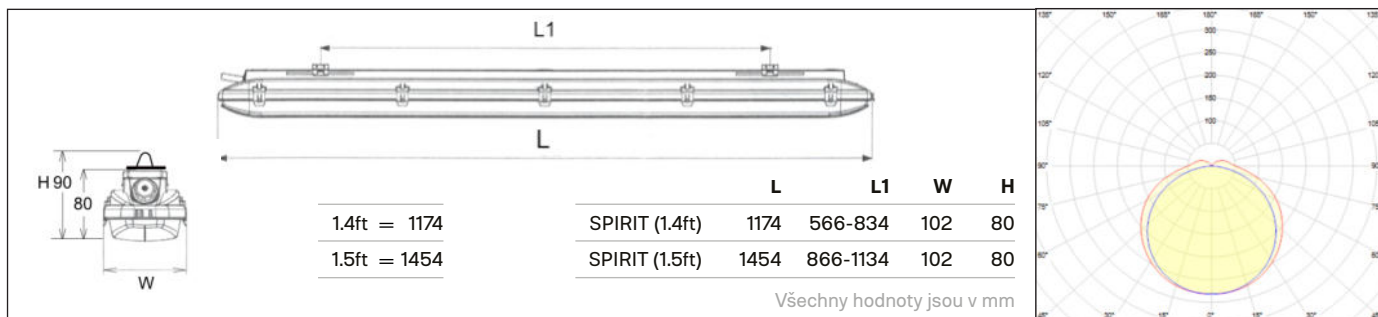

Typ produktu

SPIRIT-71 ACc 2M 5S

2x vývodka M20, 2x otvor, 5pólová svorkovnice, závěsné háčky

	Příkon	Světelný tok svítidla	Účinnost svítidla	Hmotnost	Délka	Kódy produktu		
	W	lm	lm/W	kg	mm	ON/OFF	EM1	EM3
SPIRIT-71 1.4ft ACc 3500/840 2M 5S	18	3171	176	2.3	1174	7101250	7101253	7101254
SPIRIT-71 1.4ft ACc 4300/840 2M 5S	23	3963	172	2.3	1174	7122250	7122253	7122254
SPIRIT-71 1.4ft ACc 5400/840 2M 5S	27	4756	176	2.3	1174	7123250	7123253	7123254
SPIRIT-71 1.4ft ACc 6500/840 2M 5S	32	5550	173	2.3	1174	7102250	7102253	7102254
SPIRIT-71 1.4ft ACc 9000/840 2M 5S	52	8909	171	2.3	1174	7103250	7103253	7103254
SPIRIT-71 1.4ft ACc 13500/840 2M 5S	65	9720	150	2.3	1174	7107250	7107253	7107254
SPIRIT-71 1.5ft ACc 4500/840 2M 5S	24	4333	181	2.6	1454	7104250	7104253	7104254
SPIRIT-71 1.5ft ACc 6100/840 2M 5S	30	5418	181	2.6	1454	7126250	7126253	7126254
SPIRIT-71 1.5ft ACc 7100/840 2M 5S	36	6503	181	2.6	1454	7127250	7127253	7127254
SPIRIT-71 1.5ft ACc 8100/840 2M 5S	43	7557	176	2.6	1454	7105250	7105253	7105254
SPIRIT-71 1.5ft ACc 12000/840 2M 5S	66	11205	170	2.6	1454	7106250	7106253	7106254
SPIRIT-71 1.5ft ACc 15100/840 2M 5S	85	13501	159	2.6	1454	7108250	7108253	7108254

ON/OFF | Základní provedení vypnout/zapnout DALI | Digitálně stmívatelné provedení EM1 | Nouzový záložní zdroj pro nouzové osvětlení s operačním časem 1 hodina EM3 | Nouzový záložní zdroj pro nouzové osvětlení s operačním časem 3 hodiny 3F15 | Třífázová propojovací kabeláž pro průběžnou montáž 5x1,5 3F25 | Třífázová propojovací kabeláž pro průběžnou montáž 5x2,5 | Tolerance světelného toku a příkonu svítidel ±7,5%