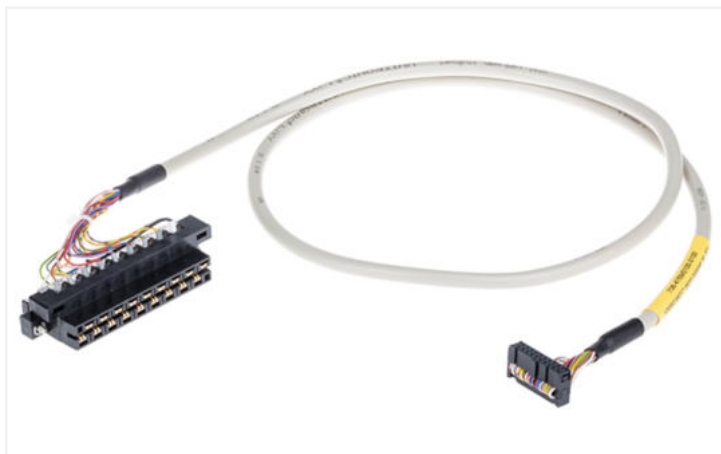

Datový list | Obj. č.: 706-4769/100-100  
 Systémový kabel; Pro Rockwell Compact Logix; 16 binárních vstupů; Délka 1 m;  
 Průřez vodiče 0,14 mm<sup>2</sup>

<https://www.wago.com/706-4769/100-100>

Color coding acc. to DIN VDE 47100	20 poles flat connector		PLC connector	
	Pin number	Wiring	Pin number	Signal
White	1	0.0	1	IN0
Brown	2	0.1	2	IN1
Green	3	0.2	3	IN2
Yellow	4	0.3	4	IN3
Grey	5	0.4	5	IN4
Pink	6	0.5	6	IN5
Blue	7	0.6	7	IN6
Red	8	0.7	8	IN7
Black	9	1.0	11	IN8
Violet	10	1.1	10	IN9
Grey-Pink	11	1.2	13	IN10
Red-Blue	12	1.3	12	IN11
White-Green	13	1.4	15	IN12
Brown-Green	14	1.5	14	IN13
White-Yellow	15	1.6	17	IN14
Yellow-Brown	16	1.7	16	IN15
White-Grey	17	nc	nc	nc
Grey-Brown	18	OV	9-18	Com
White-Pink	19	nc	nc	nc
Pink-Brown	20	nc	nc	nc

### Elektrické údaje

Vstupy/výstupy	16× binární vstup
Provozní napětí	≤ AC/DC 35 V
Proud na každém vodiči (max.)	1 A

## Údaje o připojení

Typ kabelu	LiYY	<b>Připojení 1</b>	
Kód barvy	Podle DIN VDE 47100	Konektor	Konektor podle DIN 41651; zásuvka
		Počet pólů 1	20
		Typ připojení 1	System
		Průřez vodiče	0,14 mm <sup>2</sup>

## Připojení 2

Konektor 2	Rockwell RTBN18
Počet pólů 2	18
Typ připojení 2	System