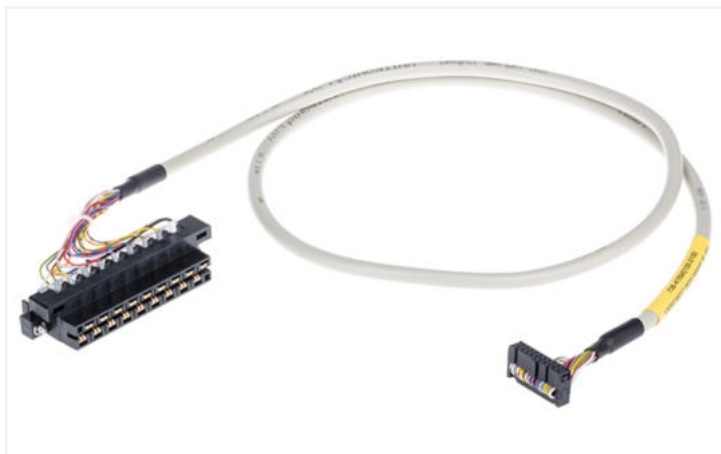

**Datový list | Obj. č.: 706-4769/201-100**  
 Systémový kabel; Pro Rockwell Compact Logix; 8 binárních výstupů pro vyšší napětí; Délka 1 m; Průřez vodiče 0,14 mm<sup>2</sup>

<https://www.wago.com/706-4769/201-100>

Ilustrační fotografie

Color coding acc. to DIN VDE 47100	Connector WAGO 231 (JA)		PLC connector	
	Pin number	Wiring	Pin number	Signal
White	1	OUT0.0	2	L0
Brown	2	OUT0.1	3	L1
Green	3	OUT0.2	4	L2
Yellow	4	OUT0.3	5	L3
Grey	5	OUT0.4	8	L4
Pink	6	OUT0.5	7	L5
Blue	7	OUT0.6	10	L6
Red	8	OUT0.7	9	L7
Black	9	L+	1+6	Vac1 /Vac2
Violet	10	nc	nc	nc
Grey-Pink	11	nc	nc	nc
Red-Blue	12	nc	nc	nc

#### Vstupy/výstupy

8× binární výstup; pro vyšší napětí