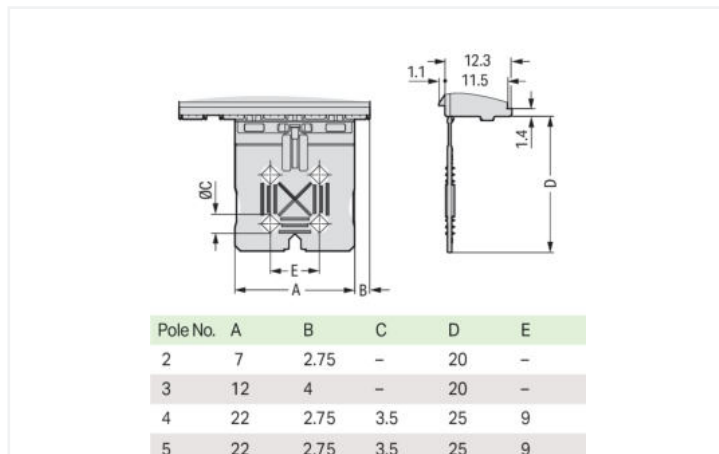

**Datový list | Obj. č.: 2092-3601**

Manipulační destička; Pro pružinové svorkovnice a konektory s pájecími piny; Jednodílný; Rozteč 7,5 mm; 3pól.; Světle šedá

<https://www.wago.com/2092-3601>

Barva: ■ Světle šedá

Ilustrační fotografie

Rozměry v mm

| Pole No. | A  | B    | C   | D  | E |
|----------|----|------|-----|----|---|
| 2        | 7  | 2.75 | -   | 20 | - |
| 3        | 12 | 4    | -   | 20 | - |
| 4        | 22 | 2.75 | 3.5 | 25 | 9 |
| 5        | 22 | 2.75 | 3.5 | 25 | 9 |

**Fyzické údaje**

|        |                      |
|--------|----------------------|
| Rozteč | 7,5 mm / 0.295 palců |
| Šířka  | 12 mm                |

**Údaje o materiálu**

|                                |   |
|--------------------------------|---|
| Upozornění (údaje o materiálu) | <a href="#">Zde najdete informace o specifikaci materiálu</a> |
| Barva                          | Světle šedá   |
| Požární zatížení               | 0,007 MJ  |
| Hmotnost                       | 0,2 g   |