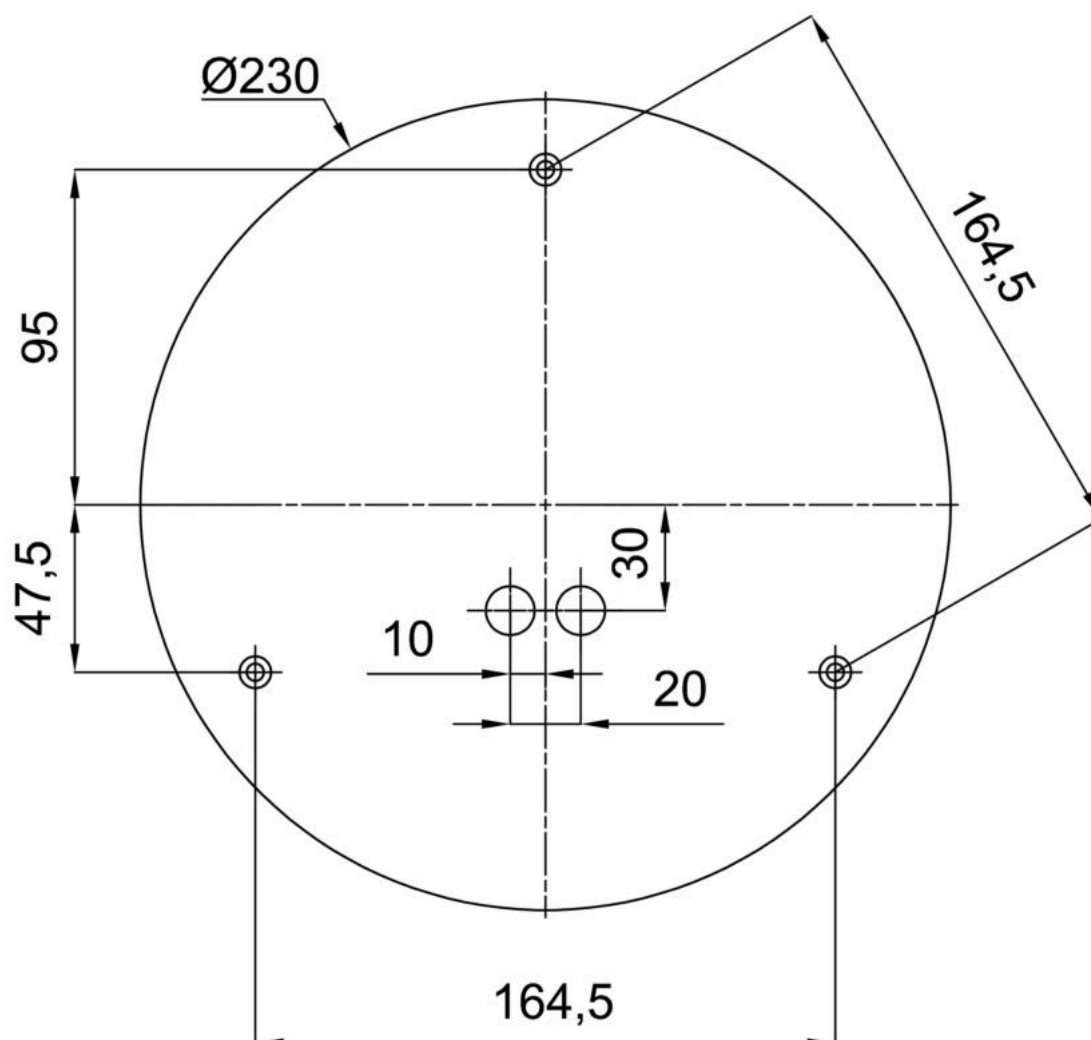

TECHNICKÝ LIST

Eulum data pro výpočtové programy jsou k dispozici na
www.osmont.cz.

Logistická data

EAN	8591728148195
Hmotnost NTT0	7.35 Kg
Hmotnost BTTO	9.15 Kg
Počet kartonů	2 ks
Objem balení	0.157 m³
Balení 1 šířka	0.52 m
Balení 1 délka	0.52 m
Balení 1 výška	0.53 m
Záruka*	60 měsíců

*U akumulátorů je poskytována záruka v délce 12 měsíců od data
prodeje.

Montážní rozměry: