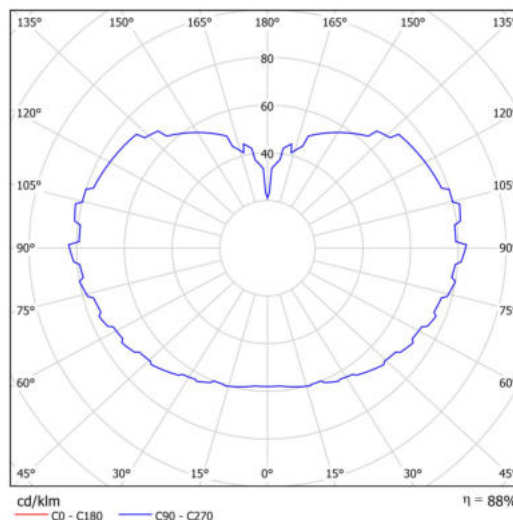

Technická data

| | |
|-------------------|------------------------------|
| Typy svítidel | Nouzové kombinované SELFTEST |
| Typ montáže | závěsné - tyč |
| Materiál základny | ocel |
| Materiál stínidla | třívrstvé sklo TRIPLEX OPÁL |
| Barva základny | černá Ral9005 |
| Barva stínidla | bílá |
| Držení stínidla | ocelový držák |
| Umístění montáže | strop |
| Šířka | 500 mm |
| Délka | 500 mm |
| Výška | 500 mm |
| Průměr | ø 500 mm |
| Délka závěsu | 1000 mm |
| Montážní otvor | 3xø5mm |
| Kabelový vstup | 2xø16mm |
| Rázová pevnost | IK01 |
| Provozní teplota | od -20°C do +30°C |

Elektrická data

| | |
|-------------------------------|-------------|
| Příkon | 59 W |
| Stupeň krytí | IP40 |
| Objímka | LED modul |
| Typ baterií | LiFePO4 |
| Čas nouze | 3 hod |
| SELFTEST | ano |
| Svorkovnice | zacvakávací |
| Počet svítidel na jistič B10A | 10 ks |
| Počet svítidel na jistič B16A | 16 ks |
| Počet svítidel na jistič C10A | 19 ks |
| Počet svítidel na jistič C16A | 30 ks |

Světelná data

| | |
|---|--------------|
| Světelný tok svítidla | 8450 lm |
| Světelný tok zdroje | 9600 lm |
| Světelný tok zdroje v nouzovém režimu | 200 lm |
| Měrný výkon | 143 lm/W |
| Teplota chromatičnosti | 4000 K |
| Životnost LED L80/B10 | 100000 hod |
| CRI | Ra80 |
| MacAdam | 3 |
| Fotobiologická bezpečnost svítidla dle EN 62471 (Blue light hazard) | Risk group 0 |