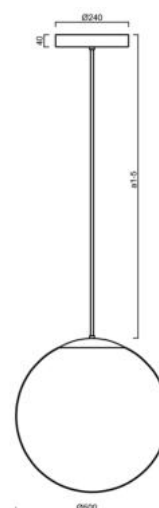

ADRIA P4 HP

Kód produktu: ADR62824

Typ: LED-5L08E950Z11/098/a5 NK3HST C 4K##

Krátký popis svítidla: Černé závěsné vysokovýkonné LED svítidlo nouzové kombinované (s automatickým testováním) a skleněné stínidlo TRIPLEX OPAL. Tyčový závěs o délce 100 cm.

Technická data

Typy svítidel	Nouzové kombinované SELFTEST
Typ montáže	závěsné - tyč
Materiál základny	ocel
Materiál stínidla	třívrstvé sklo TRIPLEX OPÁL
Barva základny	černá Ral9005
Barva stínidla	bílá
Držení stínidla	ocelový držák
Umístění montáže	strop
Šířka	500 mm
Délka	500 mm
Výška	500 mm
Průměr	ø 500 mm
Délka závěsu	1000 mm
Montážní otvor	3xø5mm
Kabelový vstup	2xø16mm
Rázová pevnost	IK01
Provozní teplota	od -20°C do +30°C

Elektrická data

Příkon	59 W
Stupeň krytí	IP40
Objímka	LED modul
Typ baterií	LiFePO4
Čas nouze	3 hod
SELFTEST	ano
Svorkovnice	zacvakávací
Počet svítidel na jistič B10A	10 ks
Počet svítidel na jistič B16A	16 ks
Počet svítidel na jistič C10A	19 ks
Počet svítidel na jistič C16A	30 ks

Světelná data

Světelný tok svítidla	8450 lm
Světelný tok zdroje	9600 lm
Světelný tok zdroje v nouzovém režimu	200 lm
Měrný výkon	143 lm/W
Teplota chromatičnosti	4000 K
Životnost LED L80/B10	100000 hod
CRI	Ra80
MacAdam	3
Fotobiologická bezpečnost svítidla dle EN 62471 (Blue light hazard)	Risk group 0