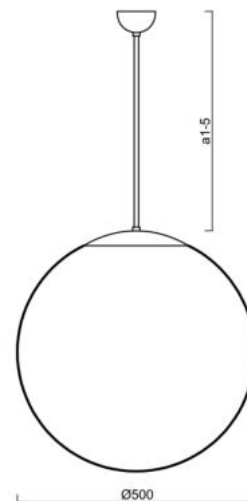

ISIS P4 PM

LED-5L07E900Z11/PM4/a5 NK3HST NL 3K##

WWW.OSMONT.CZ

ISIS P4 PM

Kód produktu: ISI60324

Typ: LED-5L07E900Z11/PM4/a5 NK3HST NL 3K##

Krátký popis svítidla: Nerez leštěné závěsné LED svítidlo nouzové kombinované (s automatickým testováním) a PMMA stínidlo. Tyčový závěs o délce 100 cm.

Technická data

Typy svítidel	Nouzové kombinované SELFTEST
Typ montáže	závěsné - tyč
Materiál základny	nerez ocel
Materiál stínidla	lesklý polymethylmetakrylát
Barva základny	nerez leštěná
Barva stínidla	bílá
Držení stínidla	ocelový držák
Umístění montáže	strop
Šířka	500 mm
Délka	500 mm
Výška	500 mm
Průměr	Ø 500 mm
Délka závěsu	1000 mm
Montážní otvor	není
Kabelový vstup	není
Rázová pevnost	IK06
Provozní teplota	od -20°C do +30°C