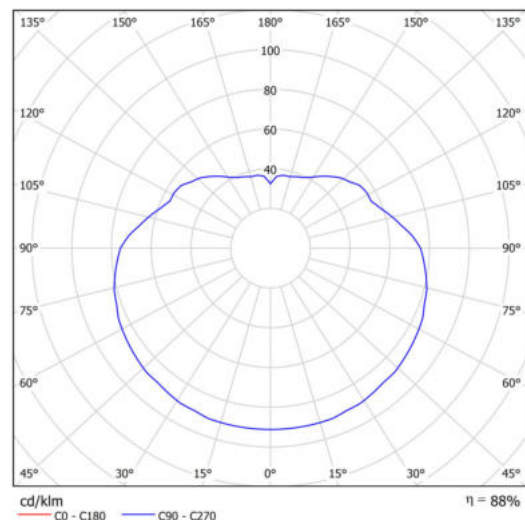

Světelná data

Světelný tok svítidla	5870 lm
Světelný tok zdroje	6670 lm
Světelný tok zdroje v nouzovém režimu	200 lm
Měrný výkon	143 lm/W
Teplota chromatičnosti	3000 K
Životnost LED L80/B10	100000 hod
CRI	Ra80
MacAdam	3
Fotobiologická bezpečnost svítidla dle EN 62471 (Blue light hazard)	Risk group 0