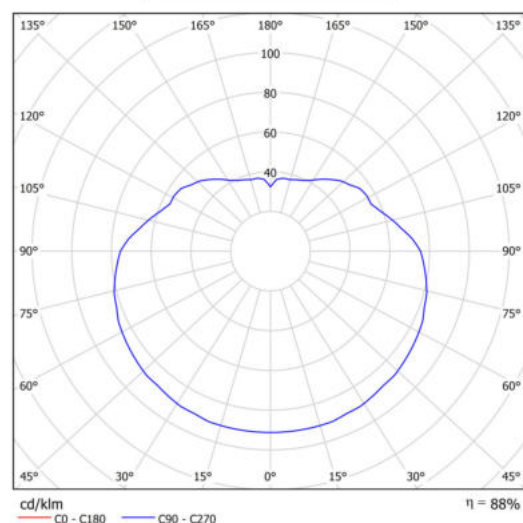

Technická data

Typy svítidel	Nouzové kombinované SELFTEST
Typ montáže	závěsné - tyč
Materiál základny	nerez ocel
Materiál stínidla	lesklý polymethylmetakrylát
Barva základny	nerez leštěná
Barva stínidla	bílá
Držení stínidla	ocelový držák
Umístění montáže	strop
Šířka	500 mm
Délka	500 mm
Výška	500 mm
Průměr	ø 500 mm
Délka závěsu	800 mm
Montážní otvor	není
Kabelový vstup	není
Rázová pevnost	IK06
Provozní teplota	od -20°C do +30°C

Světelná data

Světelný tok svítidla	5870 lm
Světelný tok zdroje	6670 lm
Světelný tok zdroje v nouzovém režimu	200 lm
Měrný výkon	143 lm/W
Teplota chromatičnosti	3000 K
Životnost LED L80/B10	100000 hod
CRI	Ra80
MacAdam	3
Fotobiologická bezpečnost svítidla dle EN 62471 (Blue light hazard)	Risk group 0