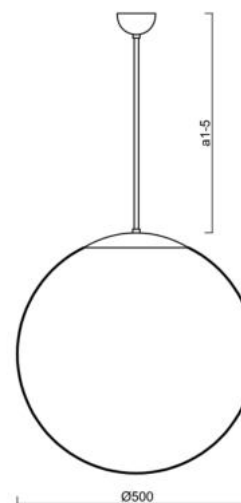

ISIS P4 PM

Kód produktu: ISI60323

Typ: LED-5L07E900Z11/PM4/a4 NK3HST NL 3K##

Krátký popis svítidla: Nerez leštěné závěsné LED svítidlo nouzové kombinované (s automatickým testováním) a PMMA stínidlo. Tyčový závěs o délce 80 cm.

Technická data

Typy svítidel	Nouzové kombinované SELFTEST
Typ montáže	závěsné - tyč
Materiál základny	nerez ocel
Materiál stínidla	lesklý polymethylmetakrylát
Barva základny	nerez leštěná
Barva stínidla	bílá
Držení stínidla	ocelový držák
Umístění montáže	strop
Šířka	500 mm
Délka	500 mm
Výška	500 mm
Průměr	ø 500 mm
Délka závěsu	800 mm
Montážní otvor	není
Kabelový vstup	není
Rázová pevnost	IK06
Provozní teplota	od -20°C do +30°C

Elektrická data

Příkon	41 W
Stupeň krytí	IP40
Objímka	LED modul
Typ baterií	LiFePO4
Čas nouze	3 hod
SELFTEST	ano
Svorkovnice	není
Počet svítidel na jistič B10A	16 ks
Počet svítidel na jistič B16A	28 ks
Počet svítidel na jistič C10A	24 ks
Počet svítidel na jistič C16A	41 ks

Světelná data

Světelný tok svítidla	5870 lm
Světelný tok zdroje	6670 lm
Světelný tok zdroje v nouzovém režimu	200 lm
Měrný výkon	143 lm/W
Teplota chromatičnosti	3000 K
Životnost LED L80/B10	100000 hod
CRI	Ra80
MacAdam	3
Fotobiologická bezpečnost svítidla dle EN 62471 (Blue light hazard)	Risk group 0