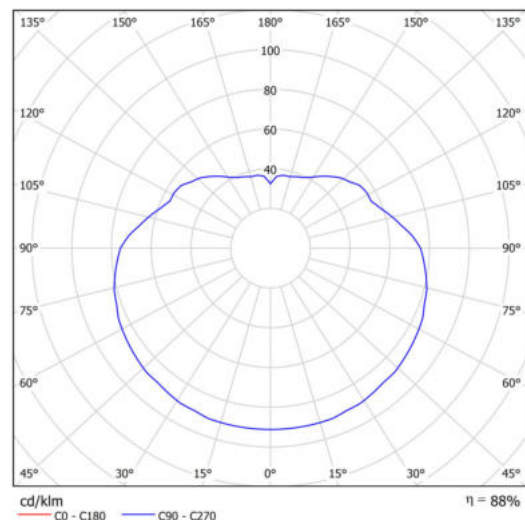

ISIS P4 PM

Kód produktu: ISI60322

Typ: LED-5L07E900Z11/PM4/a3 NK3HST NL 3K##

Krátký popis svítidla: Nerez leštěné závěsné LED svítidlo nouzové kombinované (s automatickým testováním) a PMMA stínidlo. Tyčový závěs o délce 60 cm.

Technická data

Typy svítidel	Nouzové kombinované SELFTEST
Typ montáže	závěsné - tyč
Materiál základny	nerez ocel
Materiál stínidla	lesklý polymethylmetakrylát
Barva základny	nerez leštěná
Barva stínidla	bílá
Držení stínidla	ocelový držák
Umístění montáže	strop
Šířka	500 mm
Délka	500 mm
Výška	500 mm
Průměr	Ø 500 mm
Délka závěsu	600 mm
Montážní otvor	není
Kabelový vstup	není
Rázová pevnost	IK06
Provozní teplota	od -20°C do +30°C

Elektrická data

Příkon	41 W
Stupeň krytí	IP40
Objímka	LED modul
Typ baterií	LiFePO4
Čas nouze	3 hod
SELFTEST	ano
Svorkovnice	není
Počet svítidel na jistič B10A	16 ks
Počet svítidel na jistič B16A	28 ks
Počet svítidel na jistič C10A	24 ks
Počet svítidel na jistič C16A	41 ks

Světelná data

Světelný tok svítidla	5870 lm
Světelný tok zdroje	6670 lm
Světelný tok zdroje v nouzovém režimu	200 lm
Měrný výkon	143 lm/W
Teplota chromatičnosti	3000 K
Životnost LED L80/B10	100000 hod
CRI	Ra80
MacAdam	3
Fotobiologická bezpečnost svítidla dle EN 62471 (Blue light hazard)	Risk group 0