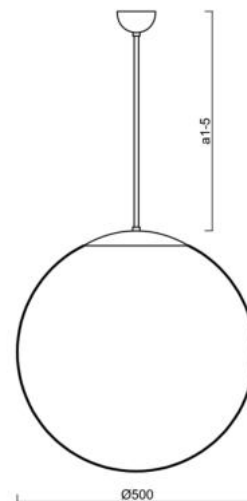

ISIS P4 PM

Kód produktu: ISI60322

Typ: LED-5L07E900Z11/PM4/a3 NK3HST NL 3K##

Krátký popis svítidla: Nerez leštěné závěsné LED svítidlo nouzové kombinované (s automatickým testováním) a PMMA stínidlo. Tyčový závěs o délce 60 cm.

Technická data

Typy svítidel	Nouzové kombinované SELFTEST
Typ montáže	závěsné - tyč
Materiál základny	nerez ocel
Materiál stínidla	lesklý polymethylmetakrylát
Barva základny	nerez leštěná
Barva stínidla	bílá
Držení stínidla	ocelový držák
Umístění montáže	strop
Šířka	500 mm
Délka	500 mm
Výška	500 mm
Průměr	Ø 500 mm
Délka závěsu	600 mm
Montážní otvor	není
Kabelový vstup	není
Rázová pevnost	IK06
Provozní teplota	od -20°C do +30°C

Elektrická data

Příkon	41 W
Stupeň krytí	IP40
Objímka	LED modul
Typ baterií	LiFePO4
Čas nouze	3 hod
SELFTEST	ano
Svorkovnice	není
Počet svítidel na jistič B10A	16 ks
Počet svítidel na jistič B16A	28 ks
Počet svítidel na jistič C10A	24 ks
Počet svítidel na jistič C16A	41 ks

Světelná data

Světelný tok svítidla	5870 lm
Světelný tok zdroje	6670 lm
Světelný tok zdroje v nouzovém režimu	200 lm
Měrný výkon	143 lm/W
Teplota chromatičnosti	3000 K
Životnost LED L80/B10	100000 hod
CRI	Ra80
MacAdam	3
Fotobiologická bezpečnost svítidla dle EN 62471 (Blue light hazard)	Risk group 0