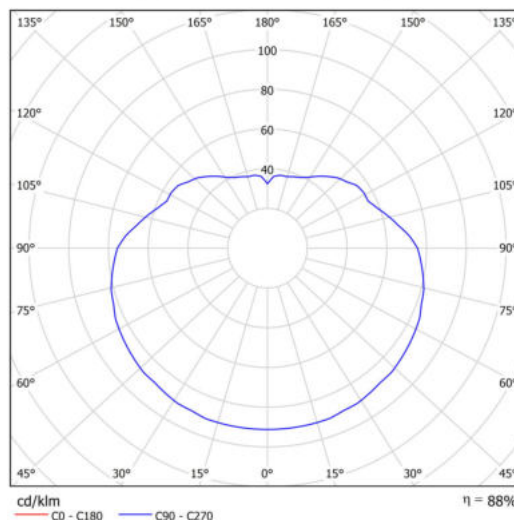

Světelná data

Světelný tok svítidla	5870 lm
Světelný tok zdroje	6670 lm
Světelný tok zdroje v nouzovém režimu	200 lm
Měrný výkon	143 lm/W
Teplota chromatičnosti	3000 K
Životnost LED L80/B10	100000 hod
CRI	Ra80
MacAdam	3
Fotobiologická bezpečnost svítidla dle EN 62471 (Blue light hazard)	Risk group 0