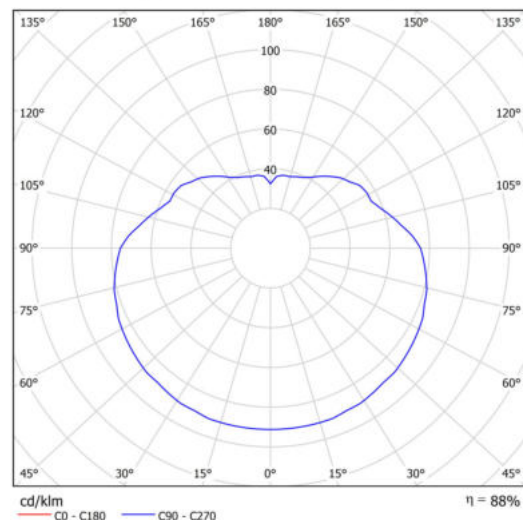

ISIS P4 PM

Kód produktu: ISI60320

Typ: LED-5L07E900Z11/PM4/a1 NK3HST NL 3K##

Krátký popis svítidla: Nerez leštěné závěsné LED svítidlo nouzové kombinované (s automatickým testováním) a PMMA stínidlo. Tyčový závěs o délce 20 cm.

Technická data

Typy svítidel	Nouzové kombinované SELFTEST
Typ montáže	závěsné - tyč
Materiál základny	nerez ocel
Materiál stínidla	lesklý polymethylmetakrylát
Barva základny	nerez leštěná
Barva stínidla	bílá
Držení stínidla	ocelový držák
Umístění montáže	strop
Šířka	500 mm
Délka	500 mm
Výška	500 mm
Průměr	ø 500 mm
Délka závěsu	200 mm
Montážní otvor	není
Kabelový vstup	není
Rázová pevnost	IK06
Provozní teplota	od -20°C do +30°C

Elektrická data

Příkon	41 W
Stupeň krytí	IP40
Objímka	LED modul
Typ baterií	LiFePO4
Čas nouze	3 hod
SELFTEST	ano
Svorkovnice	není
Počet svítidel na jistič B10A	16 ks
Počet svítidel na jistič B16A	28 ks
Počet svítidel na jistič C10A	24 ks
Počet svítidel na jistič C16A	41 ks

Světelná data

Světelný tok svítidla	5870 lm
Světelný tok zdroje	6670 lm
Světelný tok zdroje v nouzovém režimu	200 lm
Měrný výkon	143 lm/W
Teplota chromatičnosti	3000 K
Životnost LED L80/B10	100000 hod
CRI	Ra80
MacAdam	3
Fotobiologická bezpečnost svítidla dle EN 62471 (Blue light hazard)	Risk group 0