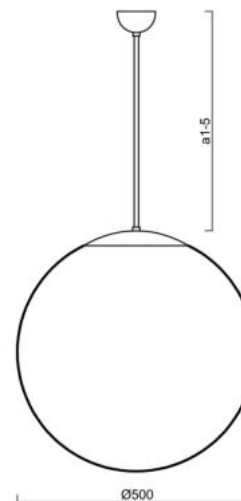

ISIS P4 PM

Kód produktu: ISI60320

Typ: LED-5L07E900Z11/PM4/a1 NK3HST NL 3K##

Krátký popis svítidla: Nerez leštěné závěsné LED svítidlo nouzové kombinované (s automatickým testováním) a PMMA stínidlo. Tyčový závěs o délce 20 cm.

Technická data

Typy svítidel	Nouzové kombinované SELFTEST
Typ montáže	závěsné - tyč
Materiál základny	nerez ocel
Materiál stínidla	lesklý polymethylmetakrylát
Barva základny	nerez leštěná
Barva stínidla	bílá
Držení stínidla	ocelový držák
Umístění montáže	strop
Šířka	500 mm
Délka	500 mm
Výška	500 mm
Průměr	ø 500 mm
Délka závěsu	200 mm
Montážní otvor	není
Kabelový vstup	není
Rázová pevnost	IK06
Provozní teplota	od -20°C do +30°C

Elektrická data

Příkon	41 W
Stupeň krytí	IP40
Objímka	LED modul
Typ baterií	LiFePO4
Čas nouze	3 hod
SELFTEST	ano
Svorkovnice	není
Počet svítidel na jistič B10A	16 ks
Počet svítidel na jistič B16A	28 ks
Počet svítidel na jistič C10A	24 ks
Počet svítidel na jistič C16A	41 ks

Světelná data

Světelný tok svítidla	5870 lm
Světelný tok zdroje	6670 lm
Světelný tok zdroje v nouzovém režimu	200 lm
Měrný výkon	143 lm/W
Teplota chromatičnosti	3000 K
Životnost LED L80/B10	100000 hod
CRI	Ra80
MacAdam	3
Fotobiologická bezpečnost svítidla dle EN 62471 (Blue light hazard)	Risk group 0