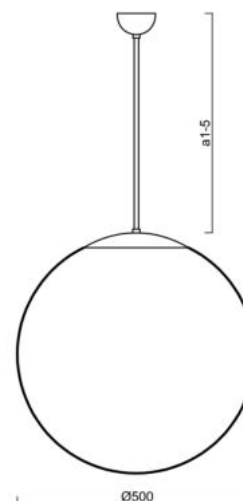

ISIS P4 PM

Kód produktu: ISI60318

Typ: LED-5L07E900Z11/PM4/a4 NK3HST MS 3K##

Krátký popis svítidla: Mosazné závěsné LED svítidlo nouzové kombinované (s automatickým testováním) a PMMA stínidlo.

Tyčový závěs o délce 80 cm.

Technická data

Typy svítidel	Nouzové kombinované SELFTEST
Typ montáže	závěsné - tyč
Materiál základny	Mosaz
Materiál stínidla	lesklý polymethylmetakrylát
Barva základny	mosaz leštěná
Barva stínidla	bílá
Držení stínidla	ocelový držák
Umístění montáže	strop
Šířka	500 mm
Délka	500 mm
Výška	500 mm
Průměr	Ø 500 mm
Délka závěsu	800 mm
Montážní otvor	není
Kabelový vstup	není
Rázová pevnost	IK06
Provozní teplota	od -20°C do +30°C

Elektrická data

Příkon	41 W
Stupeň krytí	IP40
Objimka	LED modul
Typ baterií	LiFePO4
Čas nouze	3 hod
SELFTEST	ano
Svorkovnice	není
Počet svítidel na jistič B10A	16 ks
Počet svítidel na jistič B16A	28 ks
Počet svítidel na jistič C10A	24 ks
Počet svítidel na jistič C16A	41 ks

Světelná data

Světelný tok svítidla	5870 lm
Světelný tok zdroje	6670 lm
Světelný tok zdroje v nouzovém režimu	200 lm
Měrný výkon	143 lm/W
Teplota chromatičnosti	3000 K
Životnost LED L80/B10	100000 hod
CRI	Ra80
MacAdam	3
Fotobiologická bezpečnost svítidla dle EN 62471 (Blue light hazard)	Risk group 0