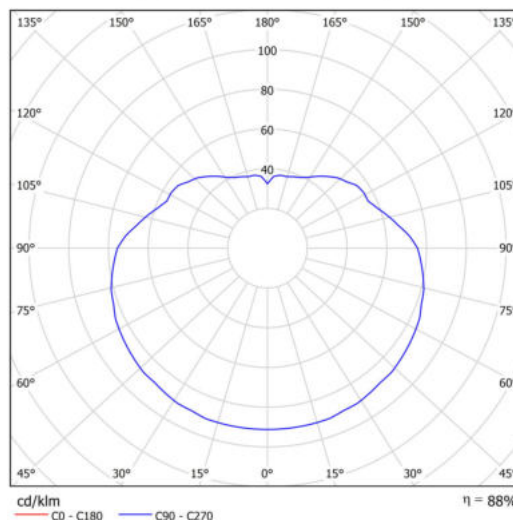

ISIS P4 PM

Kód produktu: ISI60318

Typ: LED-5L07E900Z11/PM4/a4 NK3HST MS 3K##

Krátký popis svítidla: Mosazné závěsné LED svítidlo nouzové kombinované (s automatickým testováním) a PMMA stínidlo.

Tyčový závěs o délce 80 cm.

Technická data

Typy svítidel	Nouzové kombinované SELFTEST
Typ montáže	závěsné - tyč
Materiál základny	Mosaz
Materiál stínidla	lesklý polymethylmetakrylát
Barva základny	mosaz leštěná
Barva stínidla	bílá
Držení stínidla	ocelový držák
Umístění montáže	strop
Šířka	500 mm
Délka	500 mm
Výška	500 mm
Průměr	Ø 500 mm
Délka závěsu	800 mm
Montážní otvor	není
Kabelový vstup	není
Rázová pevnost	IK06
Provozní teplota	od -20°C do +30°C

Elektrická data

Příkon	41 W
Stupeň krytí	IP40
Objimka	LED modul
Typ baterií	LiFePO4
Čas nouze	3 hod
SELFTEST	ano
Svorkovnice	není
Počet svítidel na jistič B10A	16 ks
Počet svítidel na jistič B16A	28 ks
Počet svítidel na jistič C10A	24 ks
Počet svítidel na jistič C16A	41 ks

Světelná data

Světelný tok svítidla	5870 lm
Světelný tok zdroje	6670 lm
Světelný tok zdroje v nouzovém režimu	200 lm
Měrný výkon	143 lm/W
Teplota chromatičnosti	3000 K
Životnost LED L80/B10	100000 hod
CRI	Ra80
MacAdam	3
Fotobiologická bezpečnost svítidla dle EN 62471 (Blue light hazard)	Risk group 0