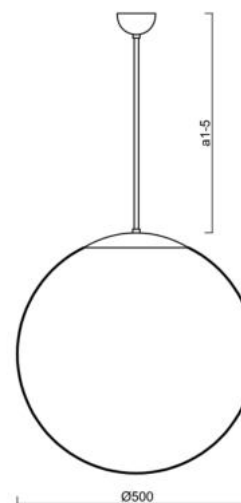

ISIS P4 PM

Kód produktu: ISI60310

Typ: LED-5L07E900Z11/PM4/a1 NK3HST C 3K##

Krátký popis svítidla: Černé závěsné LED svítidlo nouzové kombinované (s automatickým testováním) a PMMA stínidlo. Tyčový závěs o délce 20 cm.

Technická data

Typy svítidel	Nouzové kombinované SELFTEST
Typ montáže	závěsné - tyč
Materiál základny	ocel
Materiál stínidla	lesklý polymethylmetakrylát
Barva základny	černá Ral9005
Barva stínidla	bílá
Držení stínidla	ocelový držák
Umístění montáže	strop
Šířka	500 mm
Délka	500 mm
Výška	500 mm
Průměr	ø 500 mm
Délka závěsu	200 mm
Montážní otvor	není
Kabelový vstup	není
Rázová pevnost	IK06
Provozní teplota	od -20°C do +30°C

Elektrická data

Příkon	41 W
Stupeň krytí	IP40
Objímka	LED modul
Typ baterií	LiFePO4
Čas nouze	3 hod
SELFTEST	ano
Svorkovnice	není
Počet svítidel na jistič B10A	16 ks
Počet svítidel na jistič B16A	28 ks
Počet svítidel na jistič C10A	24 ks
Počet svítidel na jistič C16A	41 ks

Světelná data

Světelný tok svítidla	5870 lm
Světelný tok zdroje	6670 lm
Světelný tok zdroje v nouzovém režimu	200 lm
Měrný výkon	143 lm/W
Teplota chromatičnosti	3000 K
Životnost LED L80/B10	100000 hod
CRI	Ra80
MacAdam	3
Fotobiologická bezpečnost svítidla dle EN 62471 (Blue light hazard)	Risk group 0