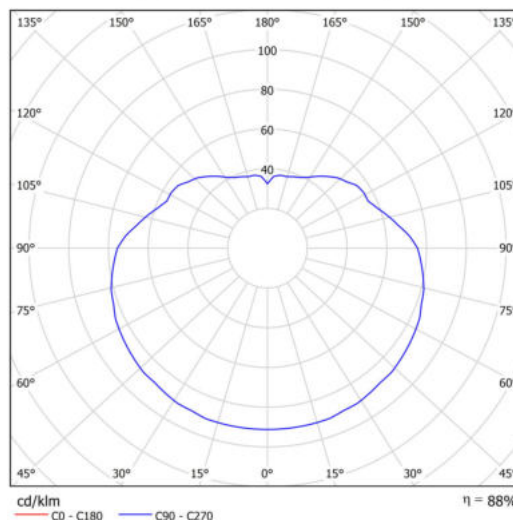

ISIS P4 PM

Kód produktu: ISI60310

Typ: LED-5L07E900Z11/PM4/a1 NK3HST C 3K##

Krátký popis svítidla: Černé závěsné LED svítidlo nouzové kombinované (s automatickým testováním) a PMMA stínidlo. Tyčový závěs o délce 20 cm.

Technická data

Typy svítidel	Nouzové kombinované SELFTEST
Typ montáže	závěsné - tyč
Materiál základny	ocel
Materiál stínidla	lesklý polymethylmetakrylát
Barva základny	černá Ral9005
Barva stínidla	bílá
Držení stínidla	ocelový držák
Umístění montáže	strop
Šířka	500 mm
Délka	500 mm
Výška	500 mm
Průměr	ø 500 mm
Délka závěsu	200 mm
Montážní otvor	není
Kabelový vstup	není
Rázová pevnost	IK06
Provozní teplota	od -20°C do +30°C

Elektrická data

Příkon	41 W
Stupeň krytí	IP40
Objímka	LED modul
Typ baterií	LiFePO4
Čas nouze	3 hod
SELFTEST	ano
Svorkovnice	není
Počet svítidel na jistič B10A	16 ks
Počet svítidel na jistič B16A	28 ks
Počet svítidel na jistič C10A	24 ks
Počet svítidel na jistič C16A	41 ks

Světelná data

Světelný tok svítidla	5870 lm
Světelný tok zdroje	6670 lm
Světelný tok zdroje v nouzovém režimu	200 lm
Měrný výkon	143 lm/W
Teplota chromatičnosti	3000 K
Životnost LED L80/B10	100000 hod
CRI	Ra80
MacAdam	3
Fotobiologická bezpečnost svítidla dle EN 62471 (Blue light hazard)	Risk group 0