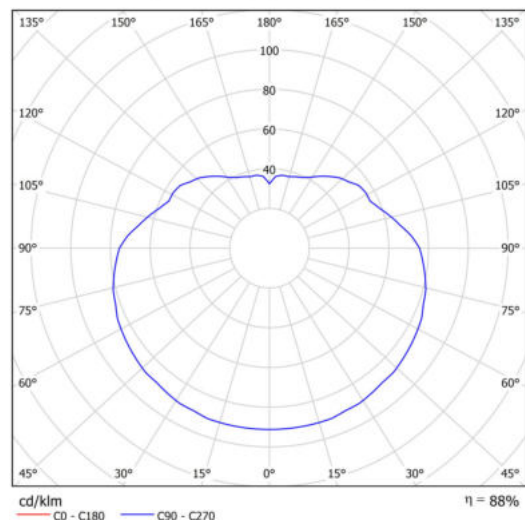

Světelná data

Světelný tok svítidla	4070 lm
Světelný tok zdroje	4630 lm
Světelný tok zdroje v nouzovém režimu	200 lm
Měrný výkon	150 lm/W
Teplota chromatičnosti	4000 K
Životnost LED L80/B10	100000 hod
CRI	Ra80
MacAdam	3
Fotobiologická bezpečnost svítidla dle EN 62471 (Blue light hazard)	Risk group 0