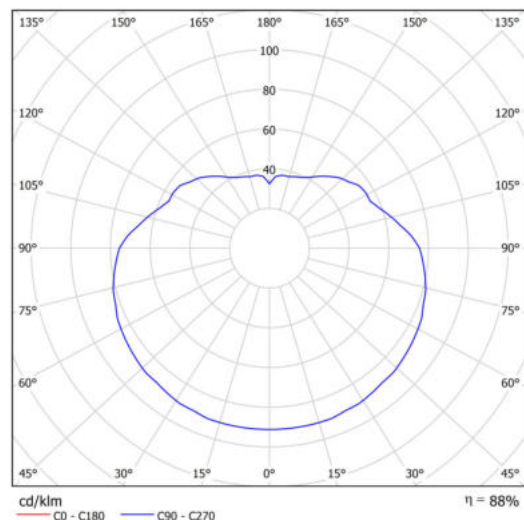

ISIS P4 PM

Kód produktu: ISI60829

Typ: LED-5L07E900Z11/PM4/a5 NK3HST NB 4K##

Krátký popis svítidla: Nerez broušené závěsné LED svítidlo nouzové kombinované (s automatickým testováním) a PMMA stínidlo. Tyčový závěs o délce 100 cm.

Technická data

Typy svítidel	Nouzové kombinované SELFTEST
Typ montáže	závěsné - tyč
Materiál základny	nerez ocel
Materiál stínidla	lesklý polymethylmetakrylát
Barva základny	nerez broušená
Barva stínidla	bílá
Držení stínidla	ocelový držák
Umístění montáže	strop
Šířka	500 mm
Délka	500 mm
Výška	500 mm
Průměr	Ø 500 mm
Délka závěsu	1000 mm
Montážní otvor	není
Kabelový vstup	není
Rázová pevnost	IK06
Provozní teplota	od -20°C do +30°C

Elektrická data

Příkon	41 W
Stupeň krytí	IP40
Objimka	LED modul
Typ baterií	LiFePO4
Čas nouze	3 hod
SELFTEST	ano
Svorkovnice	není
Počet svítidel na jistič B10A	16 ks
Počet svítidel na jistič B16A	28 ks
Počet svítidel na jistič C10A	24 ks
Počet svítidel na jistič C16A	41 ks

Světelná data

Světelný tok svítidla	6120 lm
Světelný tok zdroje	6960 lm
Světelný tok zdroje v nouzovém režimu	200 lm
Měrný výkon	149 lm/W
Teplota chromatičnosti	4000 K
Životnost LED L80/B10	100000 hod
CRI	Ra80
MacAdam	3
Fotobiologická bezpečnost svítidla dle EN 62471 (Blue light hazard)	Risk group 0