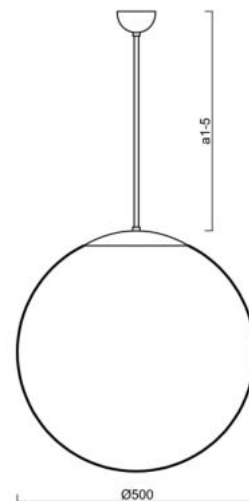

ISIS P4 PM

Kód produktu: ISI60829

Typ: LED-5L07E900Z11/PM4/a5 NK3HST NB 4K##

Krátký popis svítidla: Nerez broušené závěsné LED svítidlo nouzové kombinované (s automatickým testováním) a PMMA stínidlo. Tyčový závěs o délce 100 cm.

Technická data

Typy svítidel	Nouzové kombinované SELFTEST
Typ montáže	závěsné - tyč
Materiál základny	nerez ocel
Materiál stínidla	lesklý polymethylmetakrylát
Barva základny	nerez broušená
Barva stínidla	bílá
Držení stínidla	ocelový držák
Umístění montáže	strop
Šířka	500 mm
Délka	500 mm
Výška	500 mm
Průměr	Ø 500 mm
Délka závěsu	1000 mm
Montážní otvor	není
Kabelový vstup	není
Rázová pevnost	IK06
Provozní teplota	od -20°C do +30°C

Elektrická data

Příkon	41 W
Stupeň krytí	IP40
Objimka	LED modul
Typ baterií	LiFePO4
Čas nouze	3 hod
SELFTEST	ano
Svorkovnice	není
Počet svítidel na jistič B10A	16 ks
Počet svítidel na jistič B16A	28 ks
Počet svítidel na jistič C10A	24 ks
Počet svítidel na jistič C16A	41 ks

Světelná data

Světelný tok svítidla	6120 lm
Světelný tok zdroje	6960 lm
Světelný tok zdroje v nouzovém režimu	200 lm
Měrný výkon	149 lm/W
Teplota chromatičnosti	4000 K
Životnost LED L80/B10	100000 hod
CRI	Ra80
MacAdam	3
Fotobiologická bezpečnost svítidla dle EN 62471 (Blue light hazard)	Risk group 0