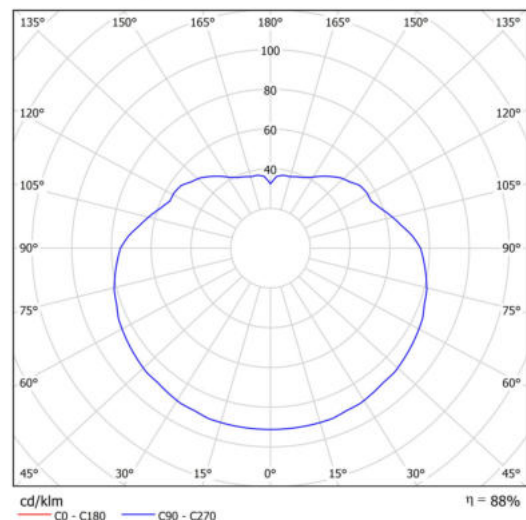

Světelná data

Světelný tok svítidla	5870 lm
Světelný tok zdroje	6670 lm
Světelný tok zdroje v nouzovém režimu	200 lm
Měrný výkon	143 lm/W
Teplota chromatičnosti	3000 K
Životnost LED L80/B10	100000 hod
CRI	Ra80
MacAdam	3
Fotobiologická bezpečnost svítidla dle EN 62471 (Blue light hazard)	Risk group 0