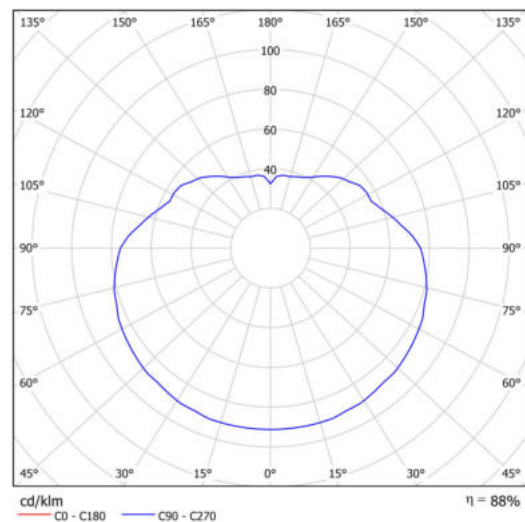

Technická data

Typy svítidel	Nouzové kombinované SELFTEST
Typ montáže	závěsné - tyč
Materiál základny	nerez ocel
Materiál stínidla	lesklý polymethylmetakrylát
Barva základny	nerez broušená
Barva stínidla	bílá
Držení stínidla	ocelový držák
Umístění montáže	strop
Šířka	500 mm
Délka	500 mm
Výška	500 mm
Průměr	Ø 500 mm
Délka závěsu	200 mm
Montážní otvor	není
Kabelový vstup	není
Rázová pevnost	IK06
Provozní teplota	od -20°C do +30°C

Světelná data

Světelný tok svítidla	5870 lm
Světelný tok zdroje	6670 lm
Světelný tok zdroje v nouzovém režimu	200 lm
Měrný výkon	143 lm/W
Teplota chromatičnosti	3000 K
Životnost LED L80/B10	100000 hod
CRI	Ra80
MacAdam	3
Fotobiologická bezpečnost svítidla dle EN 62471 (Blue light hazard)	Risk group 0