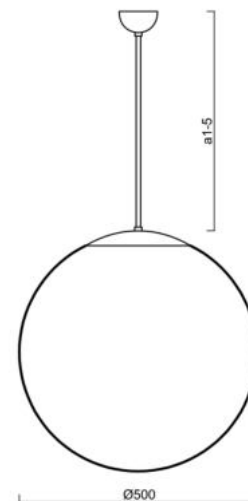

ISIS P4 PM

Kód produktu: ISI60325

Typ: LED-5L07E900Z11/PM4/a1 NK3HST NB 3K##

Krátký popis svítidla: Nerez broušené závěsné LED svítidlo nouzové kombinované (s automatickým testováním) a PMMA stínidlo. Tyčový závěs o délce 20 cm.

Technická data

Typy svítidel	Nouzové kombinované SELFTEST
Typ montáže	závěsné - tyč
Materiál základny	nerez ocel
Materiál stínidla	lesklý polymethylmetakrylát
Barva základny	nerez broušená
Barva stínidla	bílá
Držení stínidla	ocelový držák
Umístění montáže	strop
Šířka	500 mm
Délka	500 mm
Výška	500 mm
Průměr	Ø 500 mm
Délka závěsu	200 mm
Montážní otvor	není
Kabelový vstup	není
Rázová pevnost	IK06
Provozní teplota	od -20°C do +30°C

Elektrická data

Příkon	41 W
Stupeň krytí	IP40
Objimka	LED modul
Typ baterií	LiFePO4
Čas nouze	3 hod
SELFTEST	ano
Svorkovnice	není
Počet svítidel na jistič B10A	16 ks
Počet svítidel na jistič B16A	28 ks
Počet svítidel na jistič C10A	24 ks
Počet svítidel na jistič C16A	41 ks

Světelná data

Světelný tok svítidla	5870 lm
Světelný tok zdroje	6670 lm
Světelný tok zdroje v nouzovém režimu	200 lm
Měrný výkon	143 lm/W
Teplota chromatičnosti	3000 K
Životnost LED L80/B10	100000 hod
CRI	Ra80
MacAdam	3
Fotobiologická bezpečnost svítidla dle EN 62471 (Blue light hazard)	Risk group 0