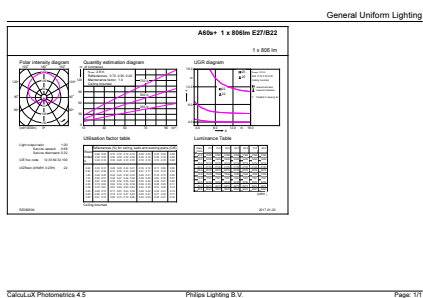

Rozměrové výkresy

A60S+ 230V9-60W806lm2.2-2.7KK E27D CRI90

Product	D	C
MAS LED bulb DT 9-60W E27 927-922 A60 FR	60 mm	110 mm

Fotometrické údaje

MASTER LEDbulb 60W E27 922-927 FR A60

MASTER LEDbulb

Fotometrické údaje