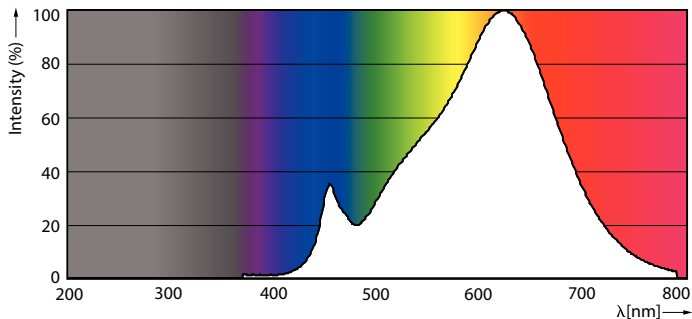

Fotometrické údaje

MASTER LEDbulb 60W E27 922-927 FR A60