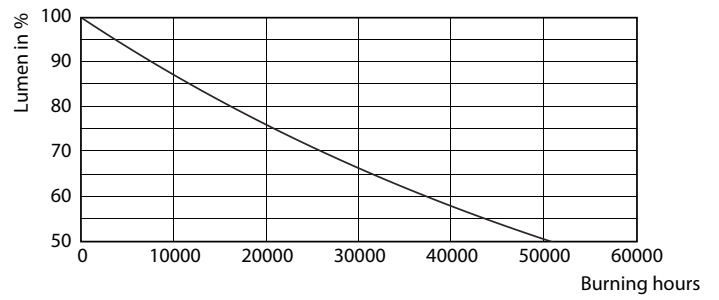

Životnost

MASTER LEDspot PAR 50W E27 827 25D

MASTER LEDspot PAR 50W E27 827 25D