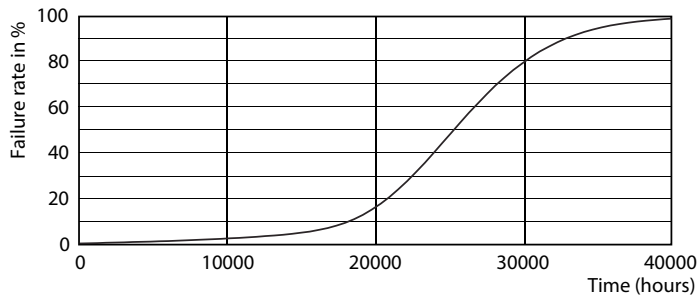

Životnost

MASTER LEDspot PAR 50W E27 827 25D

MASTER LEDspot PAR 50W E27 827 25D