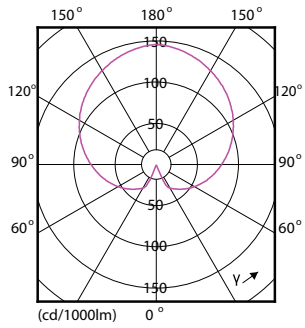

Rozměrové výkresy

A60S+ 230V9-60W806lm2.2-2.7KK E27D CRI90

Product	D	C
MAS LED bulb DT 9-60W E27 927-922 A60 FR	60 mm	110 mm

Fotometrické údaje

MASTER LEDbulb 60W E27 922-927 FR A60

MASTER LEDbulb

Fotometrické údaje